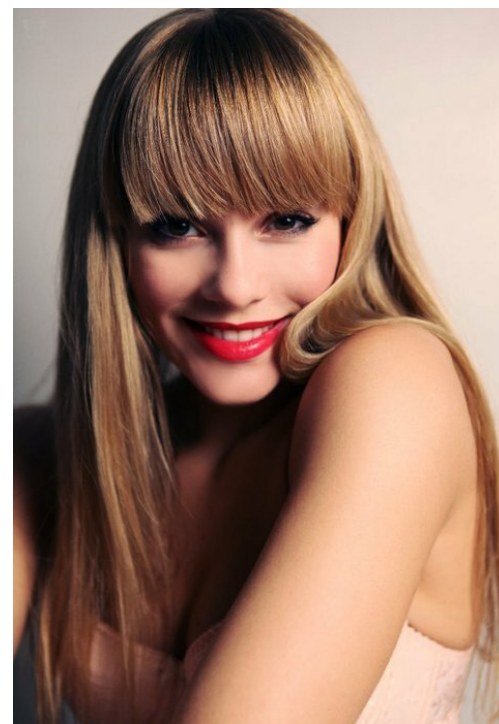

# MARIA NOVIKOVA

рост: 173, вес: 52, грудь: 87, талия: 58, бедра: 87  
<https://podium.im/en/models/2004777>