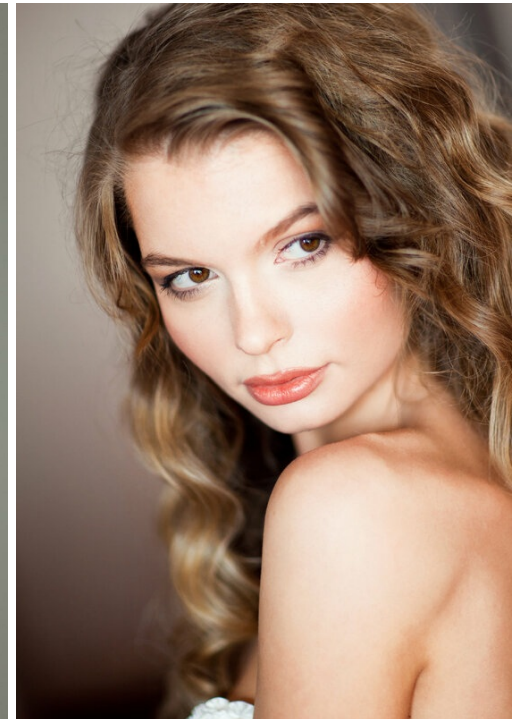

ELENA KRAUZE

зріст: 180, вага: 58, груди: 92, талія: 60, стегна: 92
<https://podium.im/ua/models/elena-krauze>