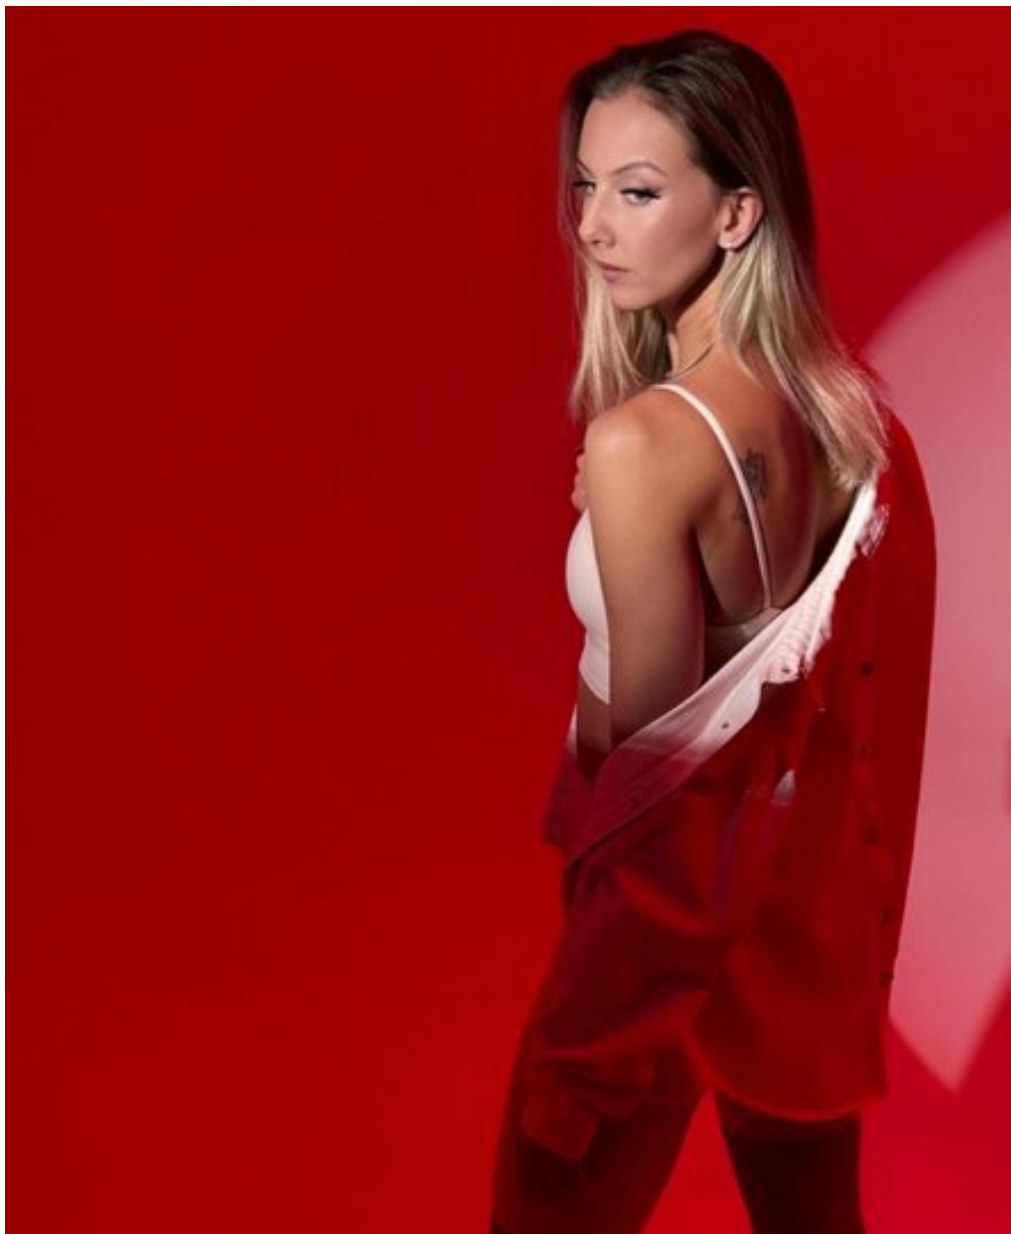

TAT'ANA SUKINA

Größe: 194, Gewicht: 69, Brust: 86, Taille: 68, Hüfte: 98
<https://podium.im/de/models/2035955>