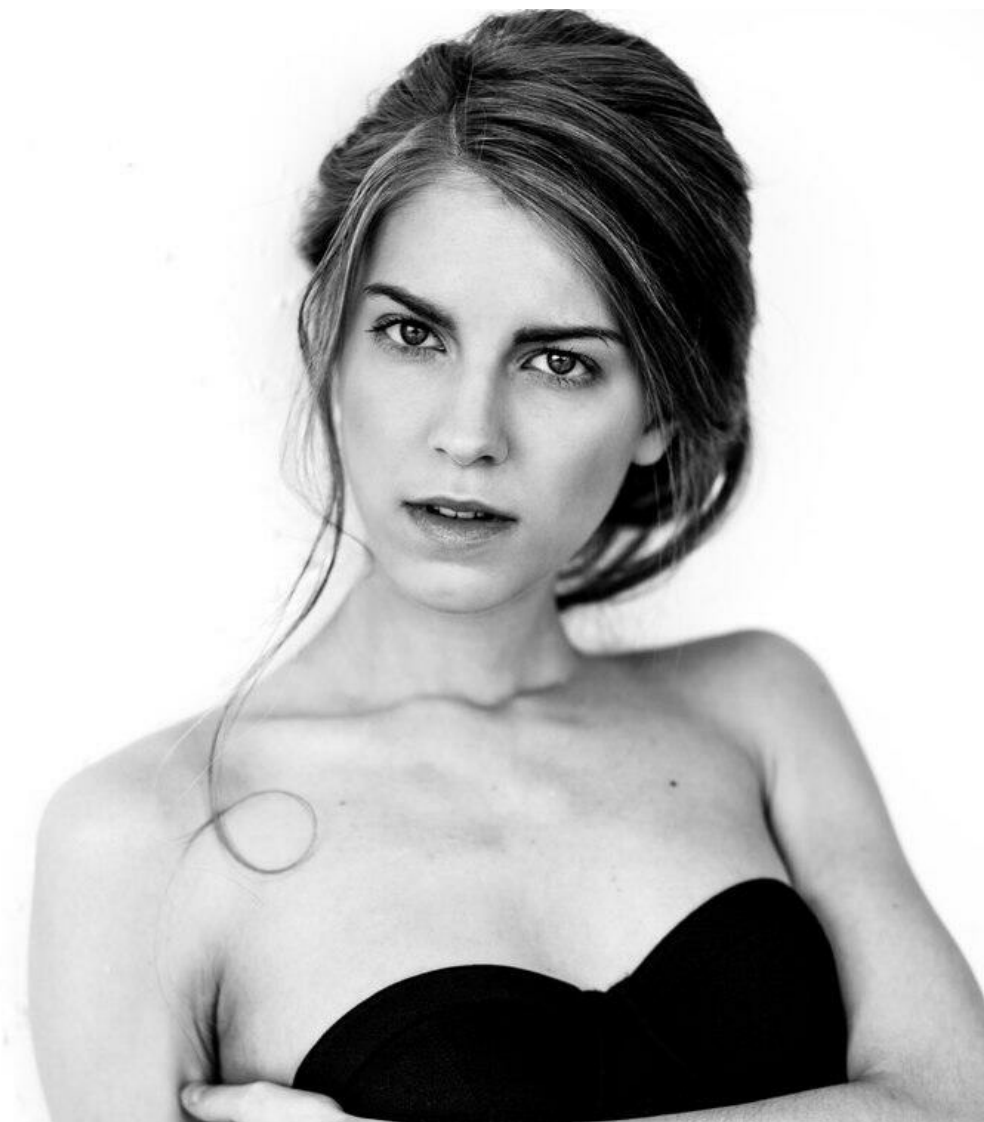

ANNA-MARIIA LOPUSHANSKAIA

рост: 173, вес: 46, грудь: 84, талия: 56, бедра: 86
<https://podium.im/en/users/anna-mariia-lopushanskaia>