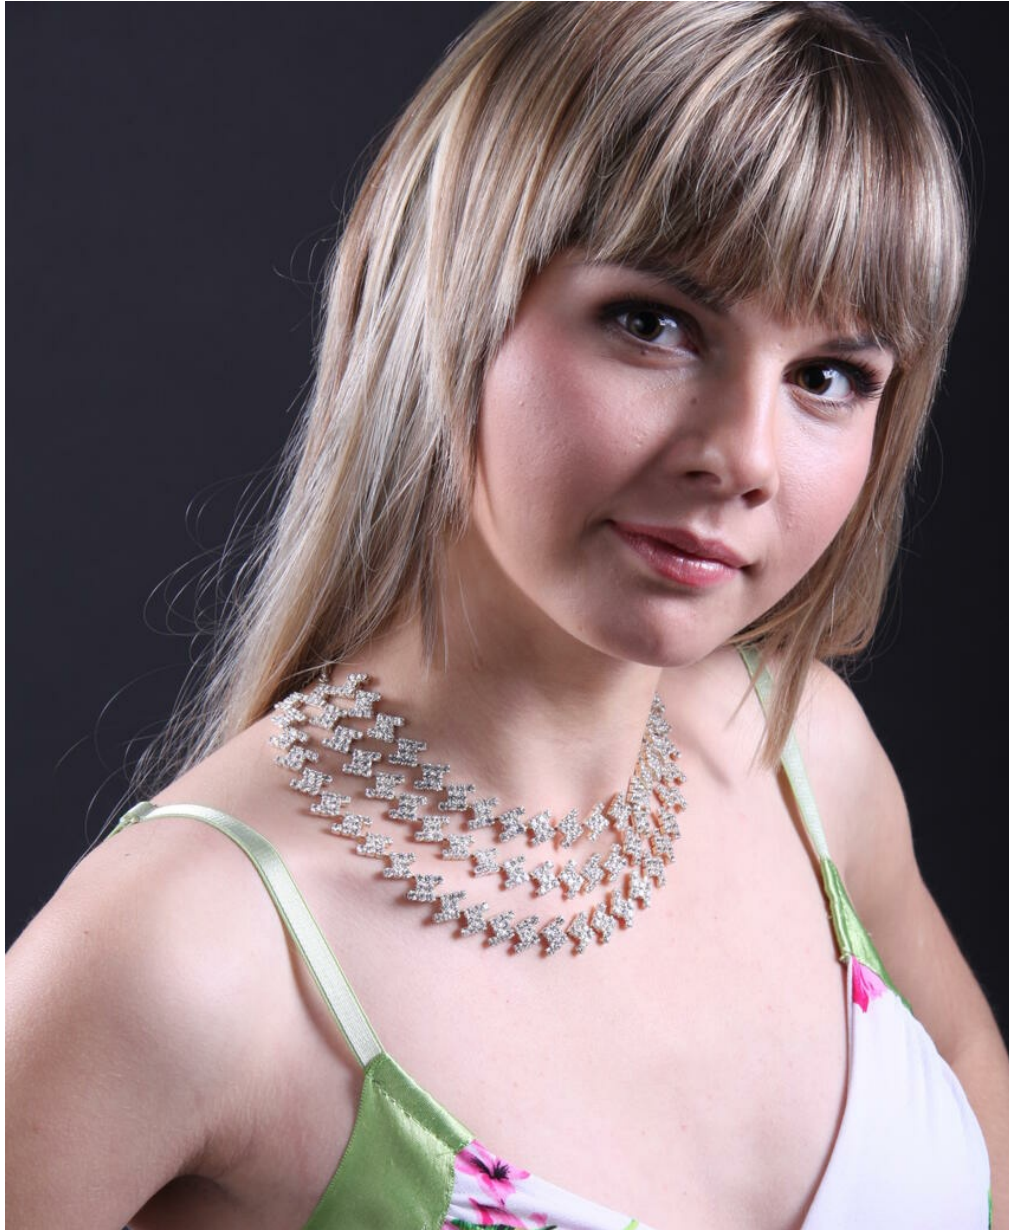

POLINA BAKSARAEVA

рост: 165, вес: 51, грудь: 70, талия: 60, бедра: 70
<https://podium.im/en/models/2041864>