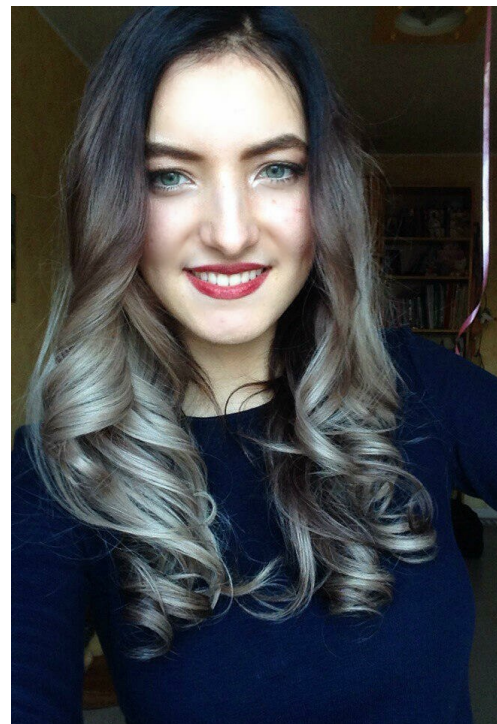

MICHELLE GOGU

рост: 173, вес: 60, грудь: 90, талия: 65, бедра: 96
<https://podium.im/en/models/2042090>