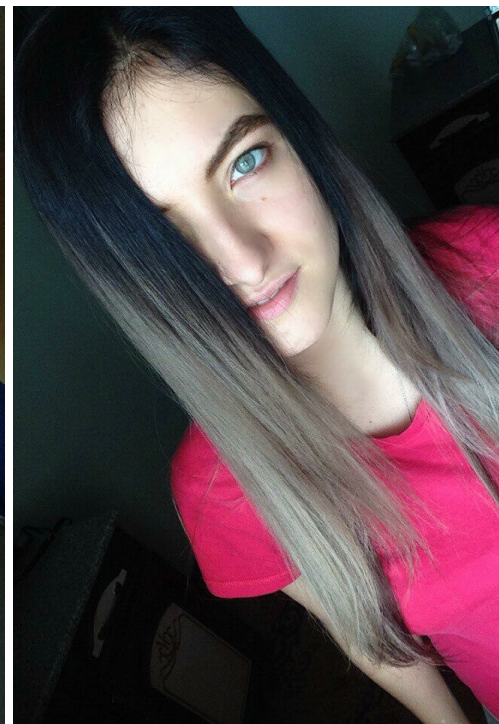

MICHELLE GOGU

рост: 173, вес: 60, грудь: 90, талия: 65, бедра: 96
<https://podium.im/en/models/2042090>