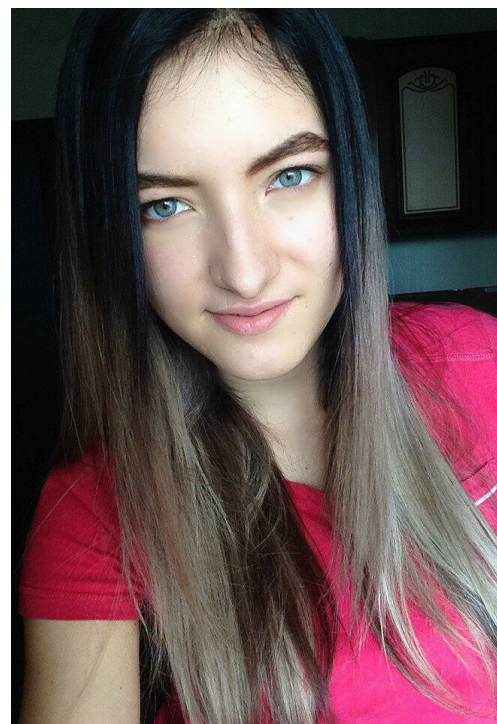

MICHELLE GOGU

рост: 173, вес: 60, грудь: 90, талия: 65, бедра: 96
<https://podium.im/en/models/2042090>