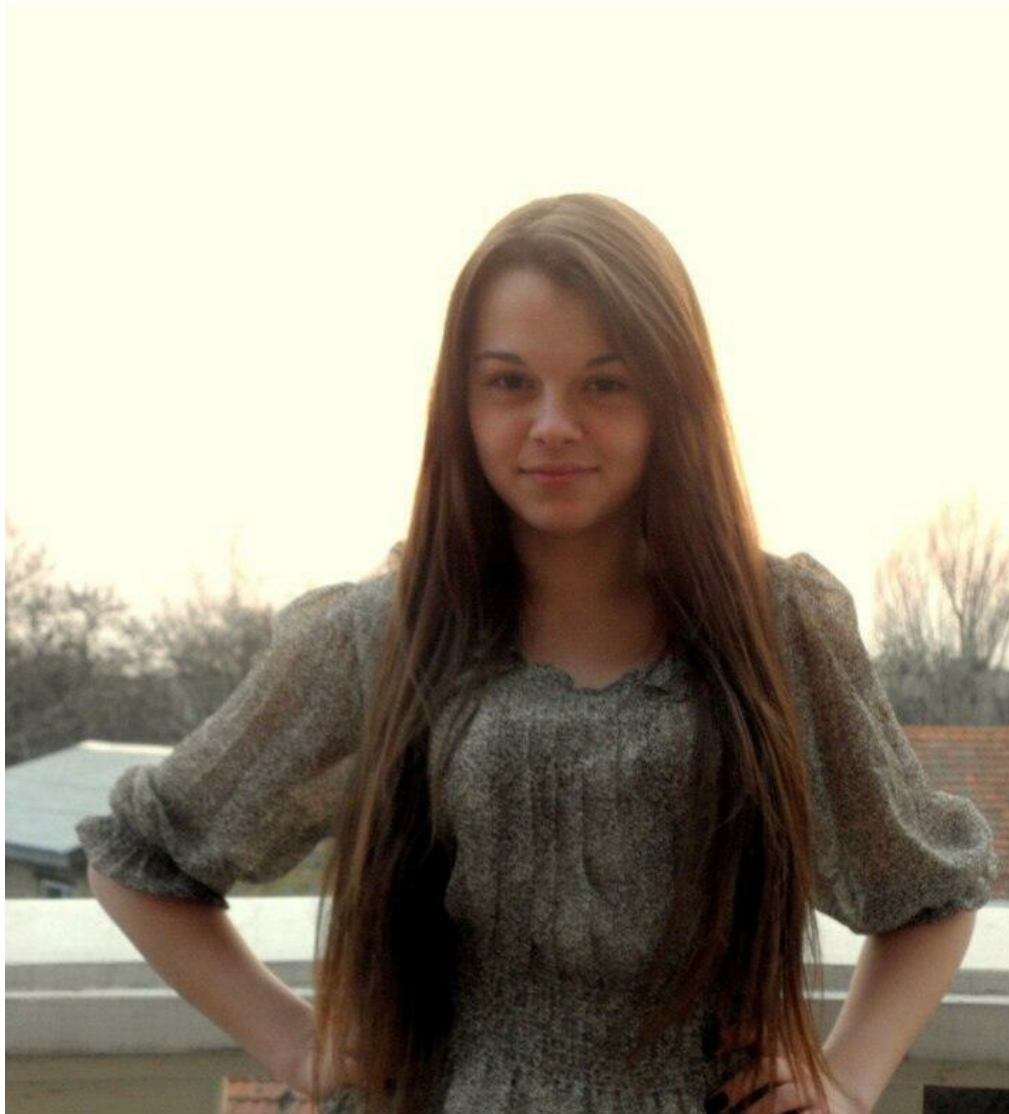

JULIA GOLDSTEIN- MALEVANAYA

Größe: 170, Gewicht: 55, Brust: 98, Taille: 65, Hüfte: 92
<https://podium.im/de/models/2043852>