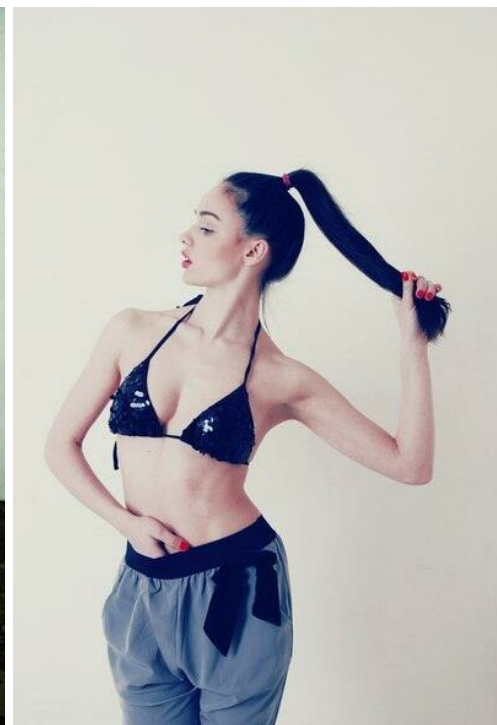

SASHA SHENTSOVA

зріст: 170, вага: 54, груди: 87, талія: 60, стегна: 88
<https://podium.im/ua/models/2056871>

Денис Панченко