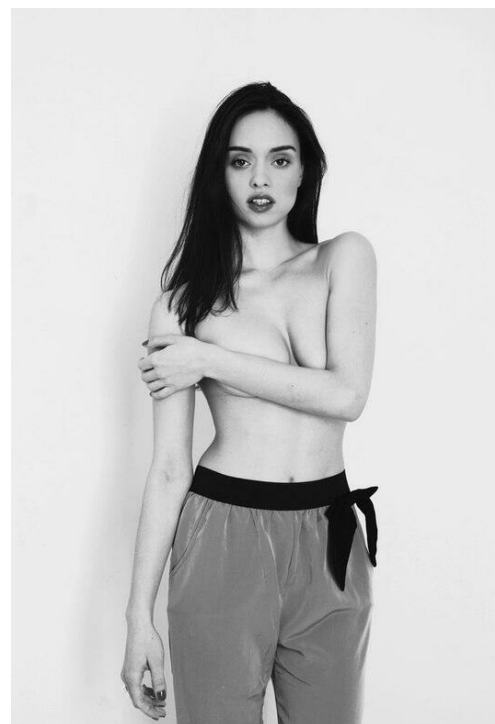

SASHA SHENTSOVA

зріст: 170, вага: 54, груди: 87, талія: 60, стегна: 88
<https://podium.im/ua/models/2056871>

Денис Панченко