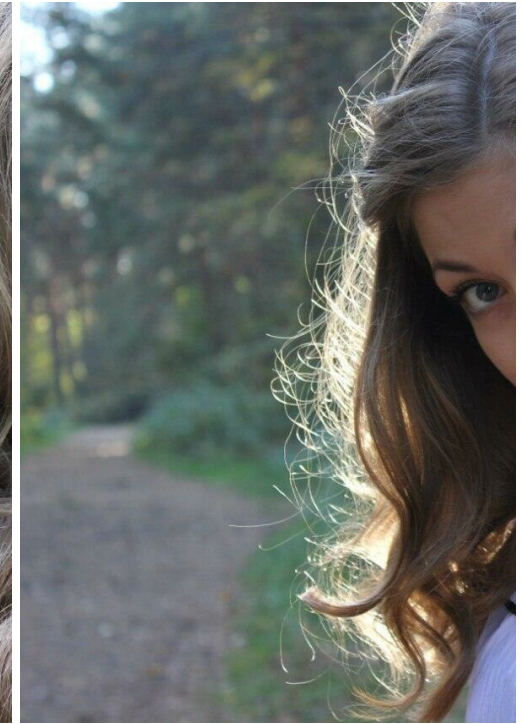

SANECHKA MURATOVA

рост: 165, вес: 50, грудь: 85, талия: 58, бедра: 83
<https://podium.im/en/models/2058281>