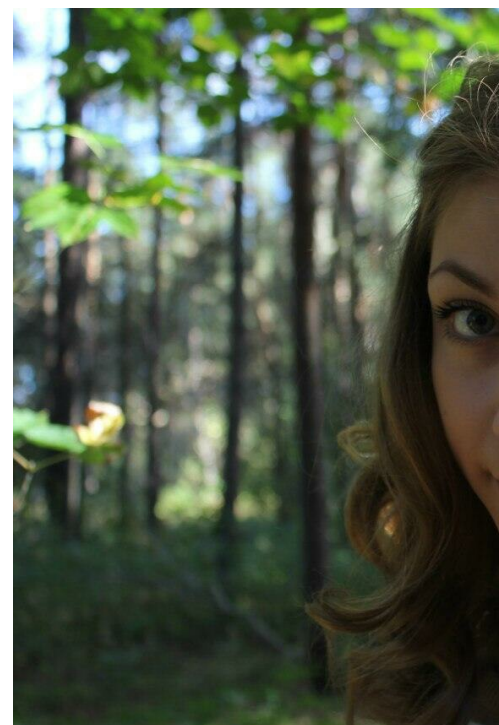

SANECHKA MURATOVA

рост: 165, вес: 50, грудь: 85, талия: 58, бедра: 83
<https://podium.im/en/models/2058281>