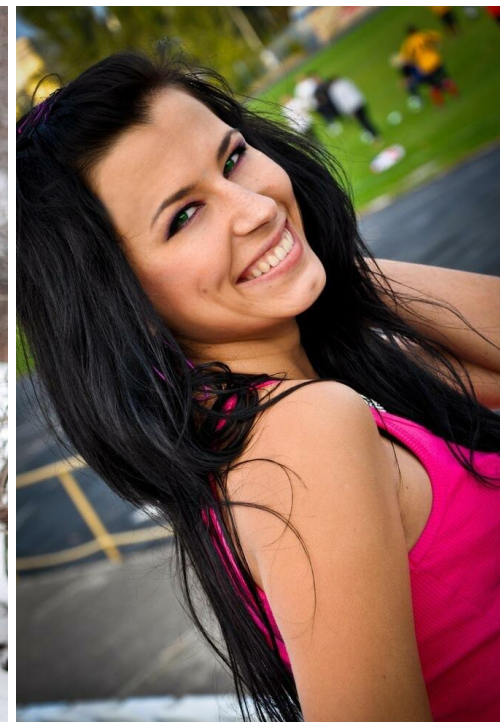

MASHA ROMANOVA

рост: 176, вес: 58, грудь: 87, талия: 67, бедра: 89
<https://podium.im/en/models/2073721>