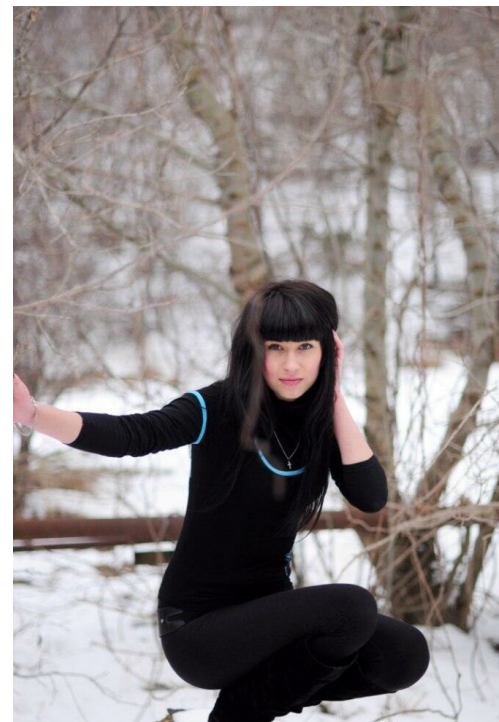

MASHA ROMANOVA

рост: 176, вес: 58, грудь: 87, талия: 67, бедра: 89
<https://podium.im/en/models/2073721>