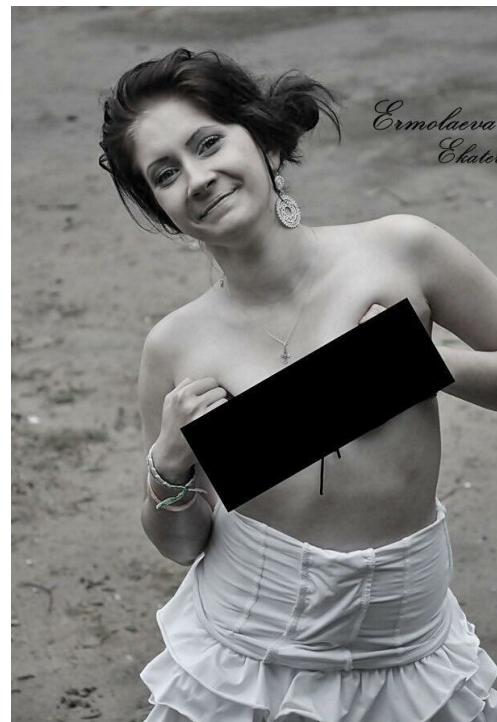

# EKATERINA ERMOLAEVA

рост: 170, вес: 47, грудь: 82, талия: 64, бедра: 86  
<https://podium.im/en/models/2100071>