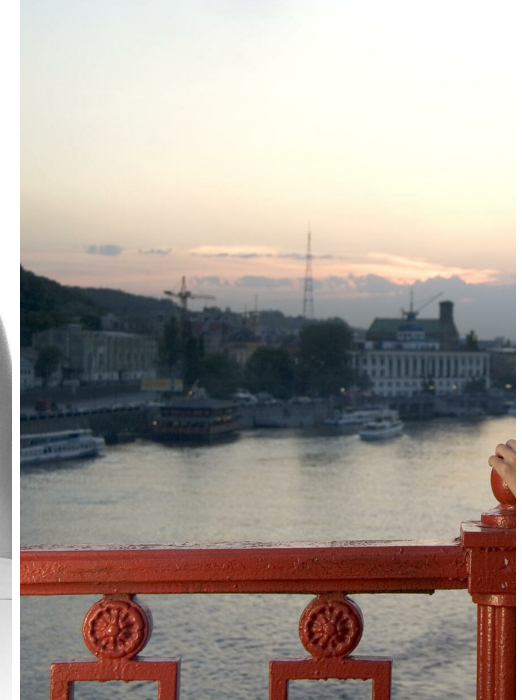

ANNA DIANOVA

altura: 173, peso: 52, pecho: 86, cintura: 62, caderas: 91
<https://podium.im/es/models/2104481>