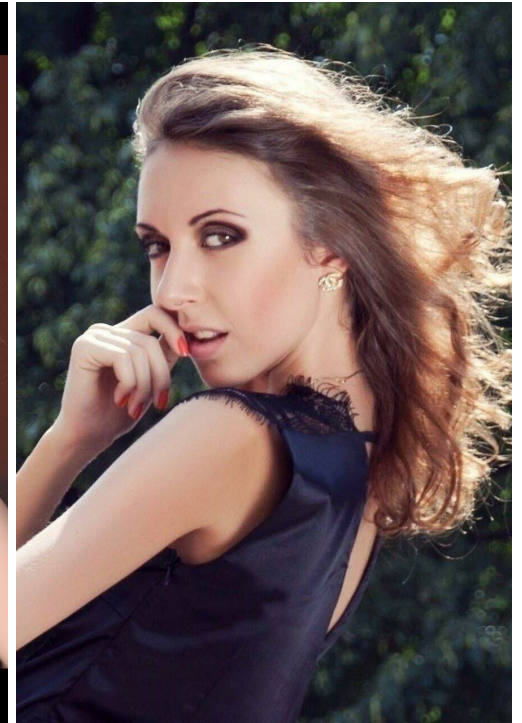

# JULIJA MATVEEVA

altura: 179, peso: 54, pecho: 83, cintura: 58, caderas: 88  
<https://podium.im/es/models/2149431>

Photo&SMUA: Xenia Miroedova