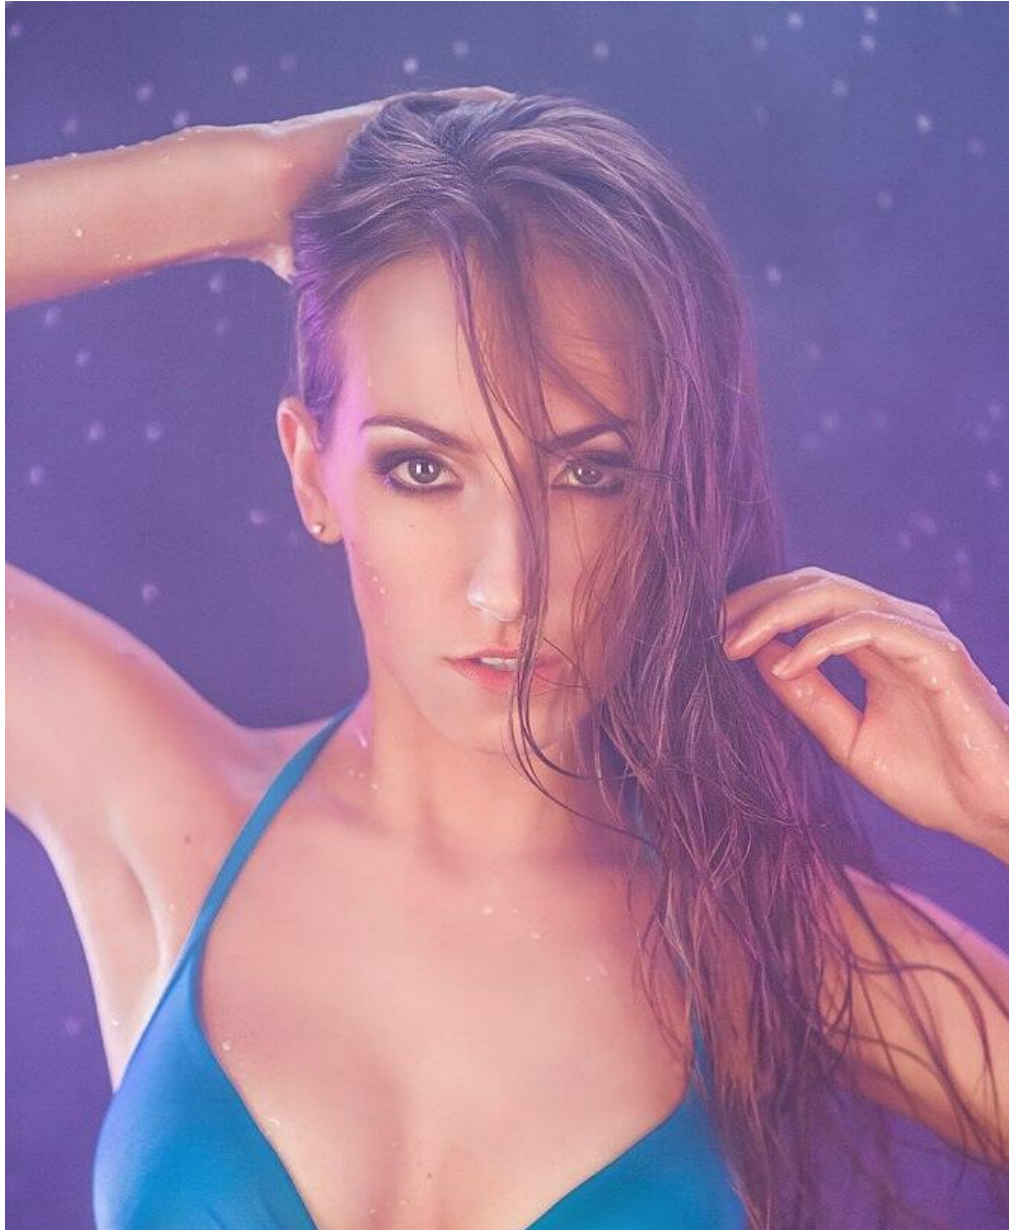

LIKA LISICKAJA

Größe: 167, Gewicht: 47, Brust: 84, Taille: 58, Hüfte: 87
<https://podium.im/de/models/lika-lisickaja>