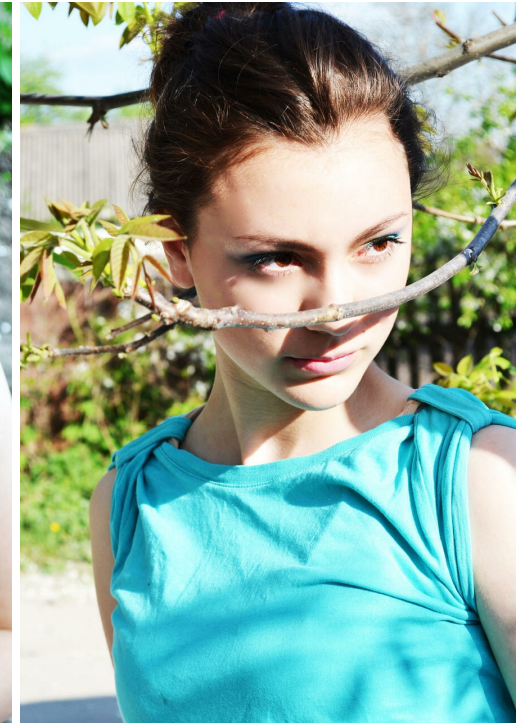

ANNA PEREDERIY

рост: 173, вес: 55, грудь: 87, талия: 64, бедра: 88
<https://podium.im/en/models/anna-perederiy>