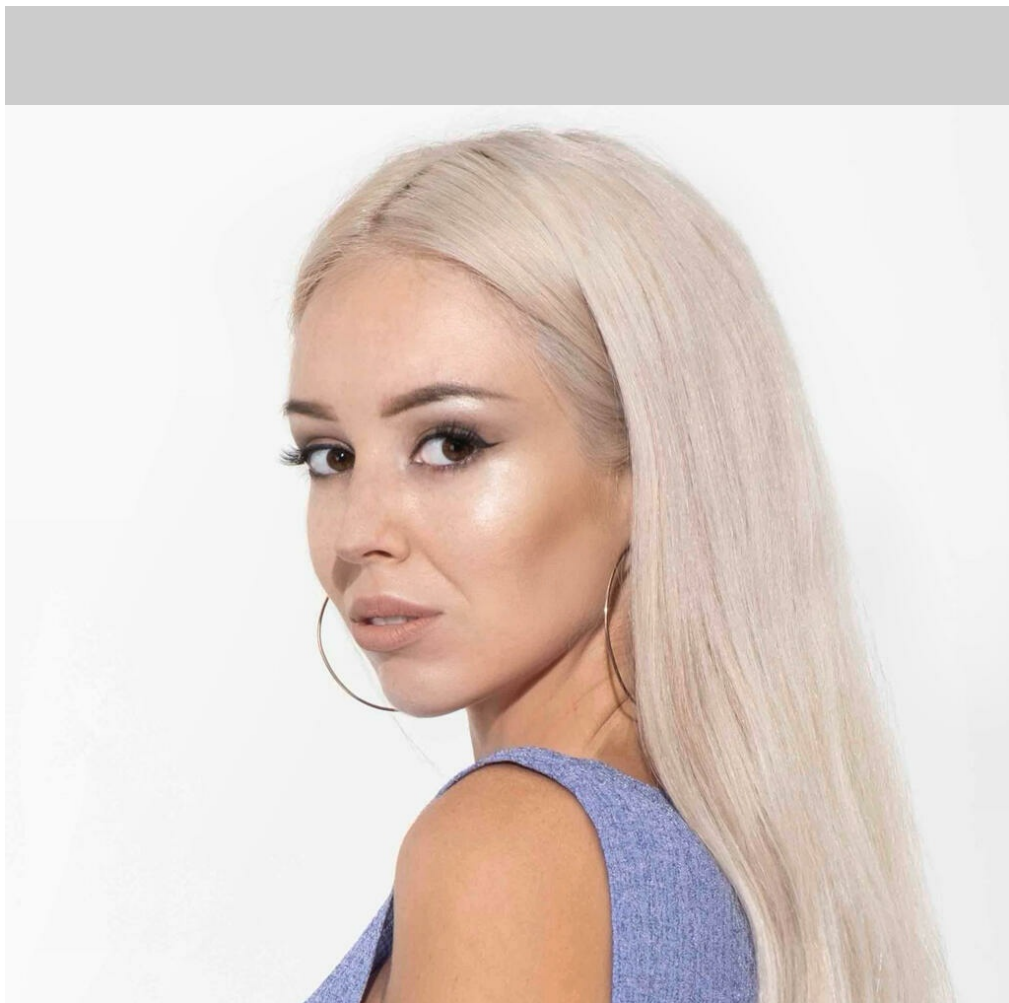

ЛЮБА ЛЮВАМАЛИНСКАЯ МАЛИНСКАЯ

рост: 178, вес: 58, грудь: 89, талия: 62, бедра: 90
<https://podium.im/en/models/l-malinskaya>