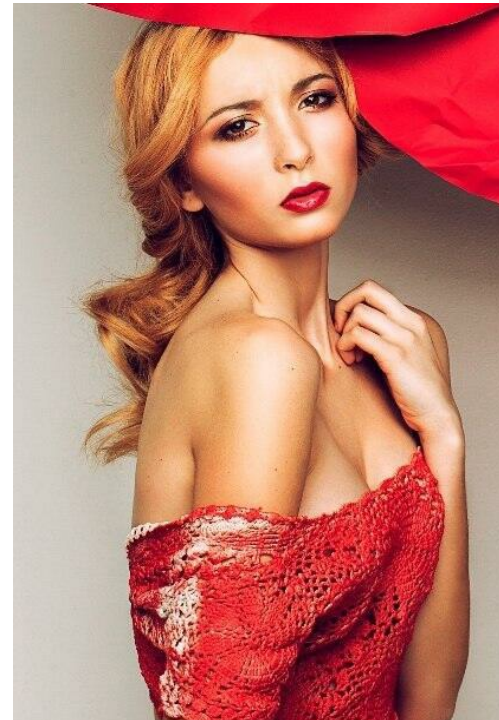

ALENA TALIMONCUK

зріст: 175, вага: 49, груди: 84, талія: 59, стегна: 89
<https://podium.im/ua/models/2341893>