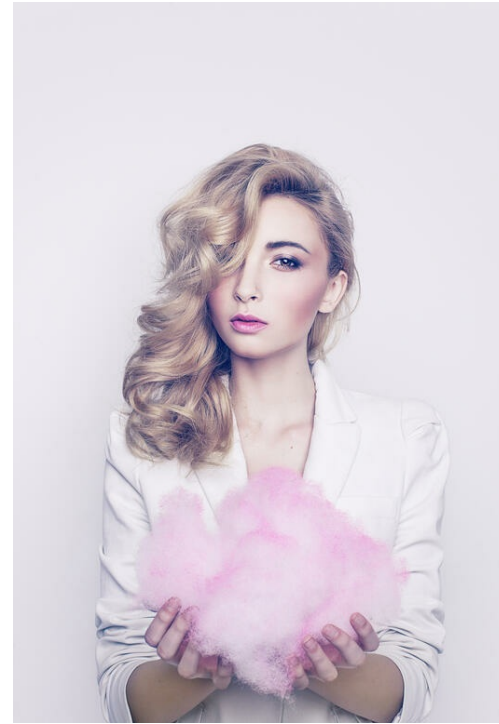

ALENA TALIMONCUK

зріст: 175, вага: 49, груди: 84, талія: 59, стегна: 89
<https://podium.im/ua/models/2341893>