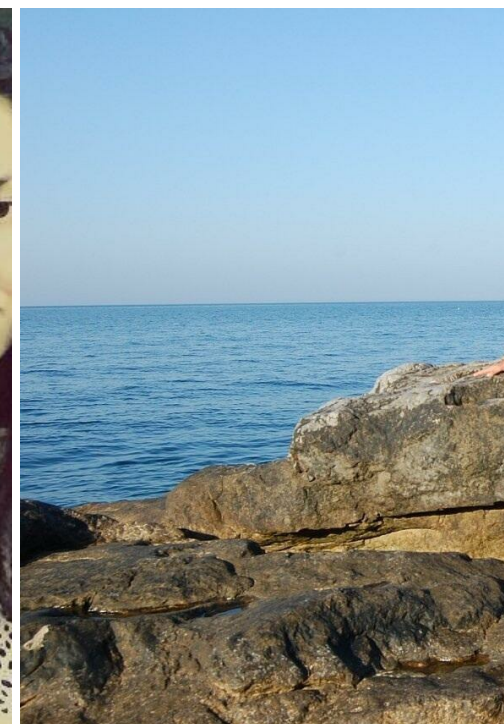

# ANASTASIA SKRIZHEVSKAYA

рост: 170, вес: 54, грудь: 83, талия: 58, бедра: 90  
<https://podium.im/en/models/anastasia-skrizhevskaya>