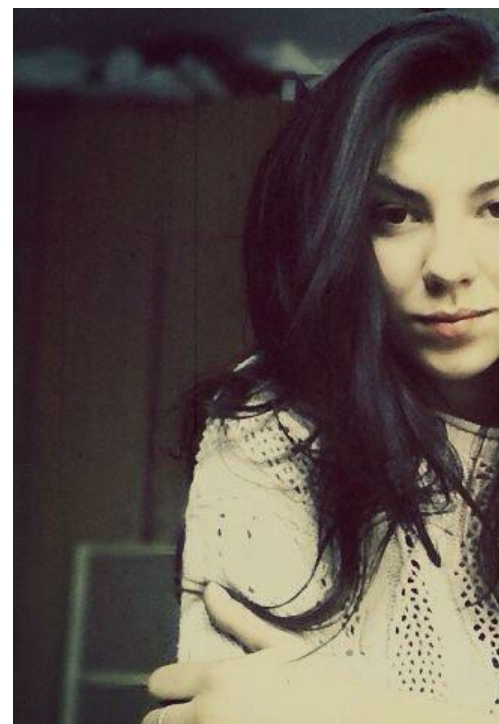

# ANASTASIA SKRIZHEVSKAYA

рост: 170, вес: 54, грудь: 83, талия: 58, бедра: 90  
<https://podium.im/en/models/anastasia-skrizhevskaya>