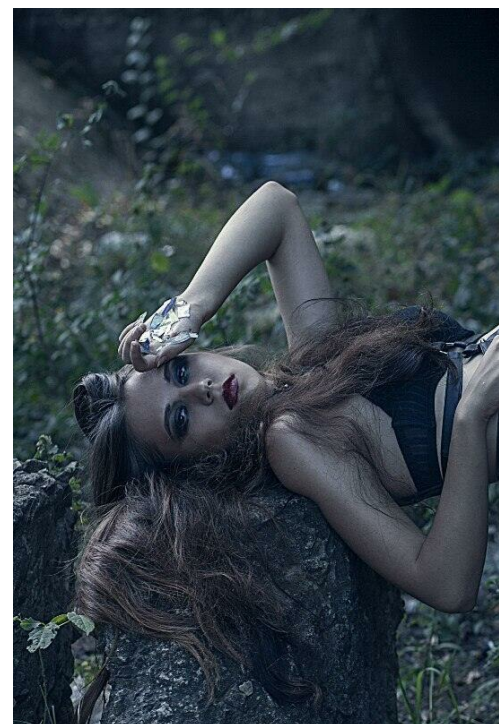

MARIA OPHELIAC

рост: 172, вес: 48, грудь: 84, талия: 60, бедра: 88
<https://podium.im/en/models/maria-opheliac>