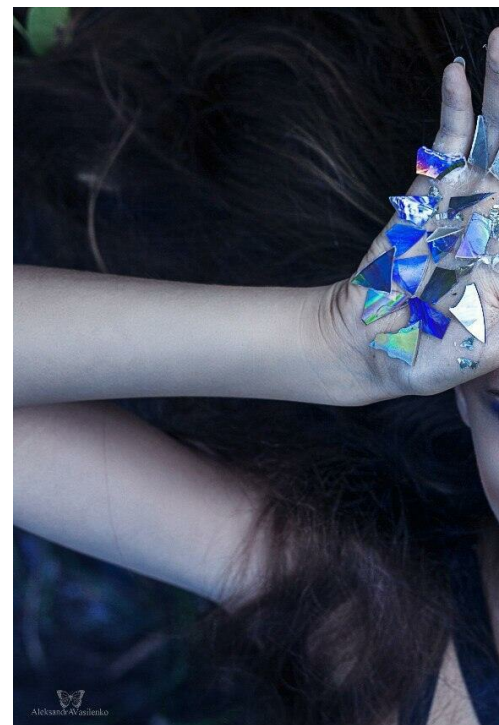

MARIA OPHELIAC

рост: 172, вес: 48, грудь: 84, талия: 60, бедра: 88
<https://podium.im/en/models/maria-opheliac>