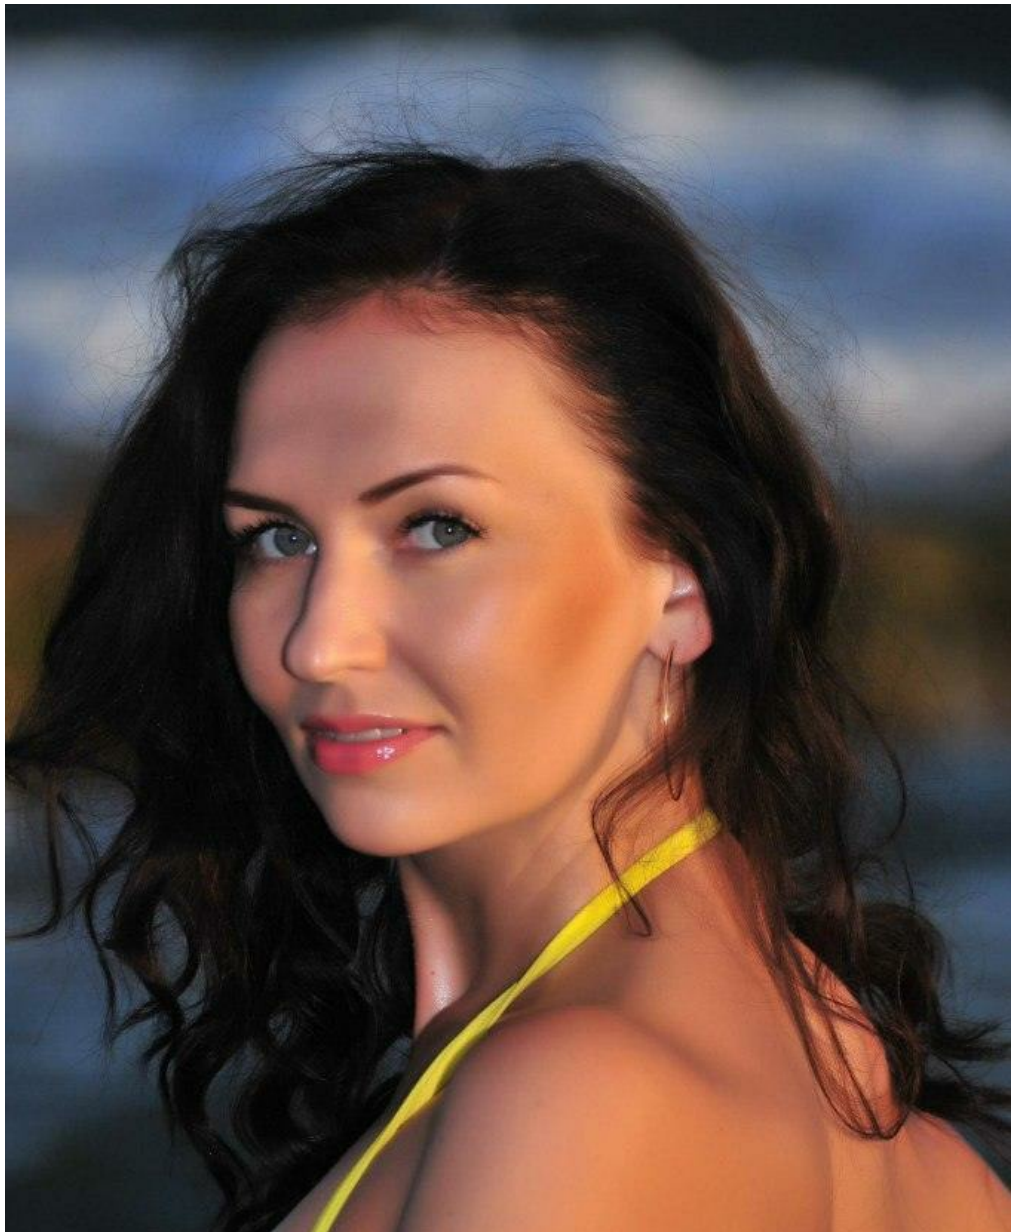

ALENA MATVIJCHUK

зріст: 170, вага: 52, груди: 88, талія: 64, стегна: 90
<https://podium.im/ua/models/alena-matvijchuk>