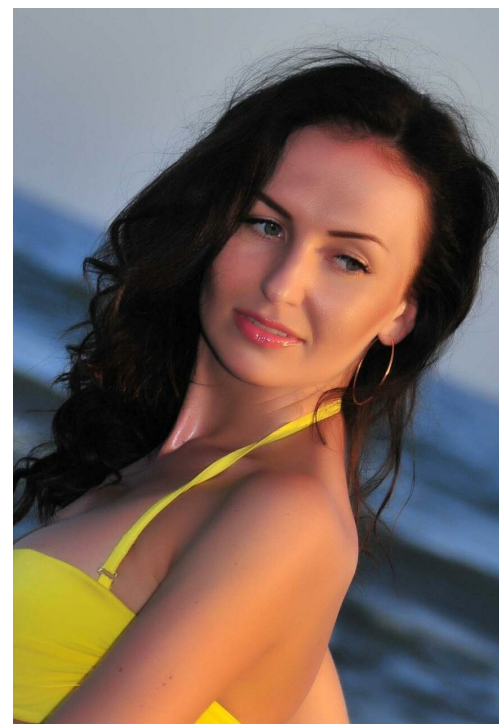

ALENA MATVIJCHUK

зріст: 170, вага: 52, груди: 88, талія: 64, стегна: 90
<https://podium.im/ua/models/alena-matvijchuk>