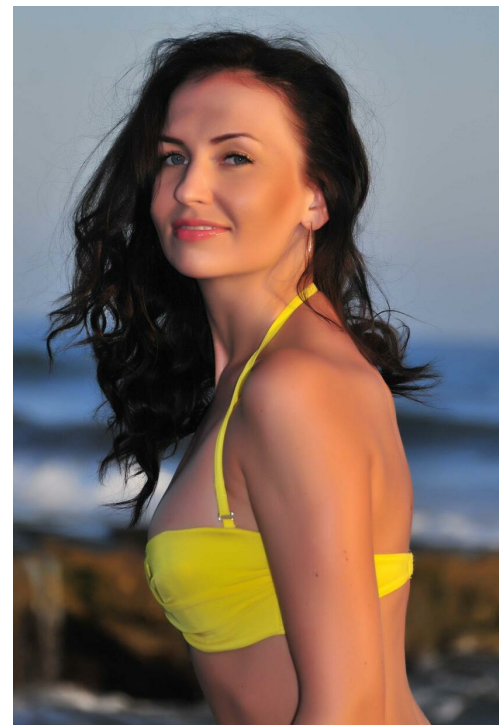

ALENA MATVIJCHUK

зріст: 170, вага: 52, груди: 88, талія: 64, стегна: 90
<https://podium.im/ua/models/alena-matvijchuk>