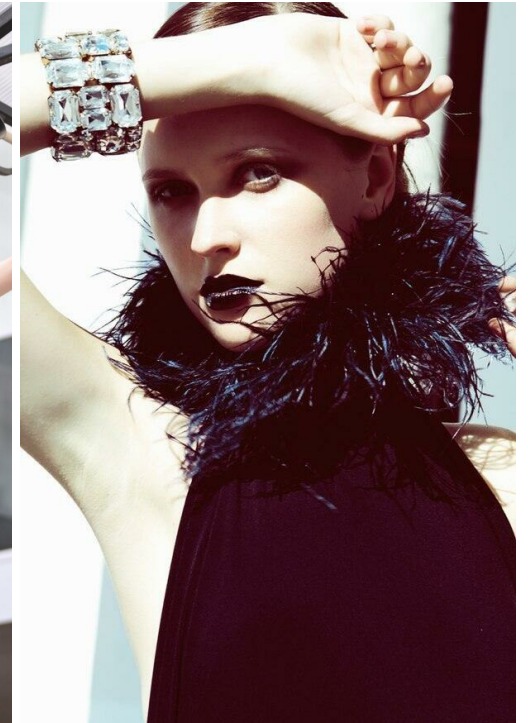

ALENA VESELOVA

рост: 168, вес: 47, грудь: 85, талия: 61, бедра: 89
<https://podium.im/en/models/alena-veselova>