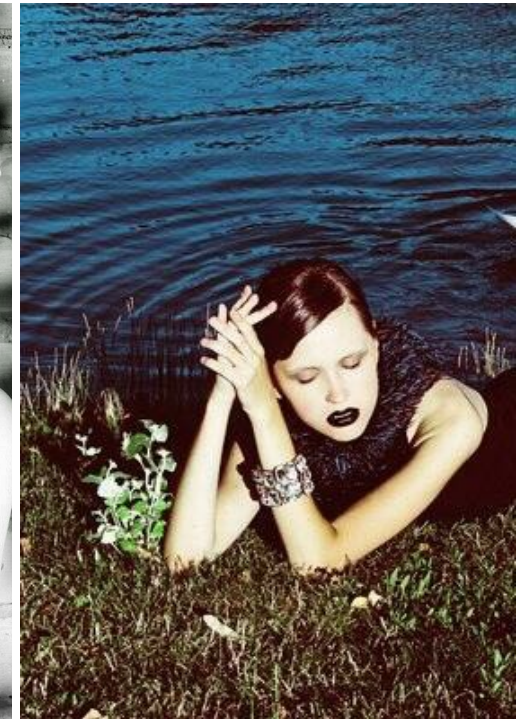

ALENA VESELOVA

рост: 168, вес: 47, грудь: 85, талия: 61, бедра: 89
<https://podium.im/en/models/alena-veselova>