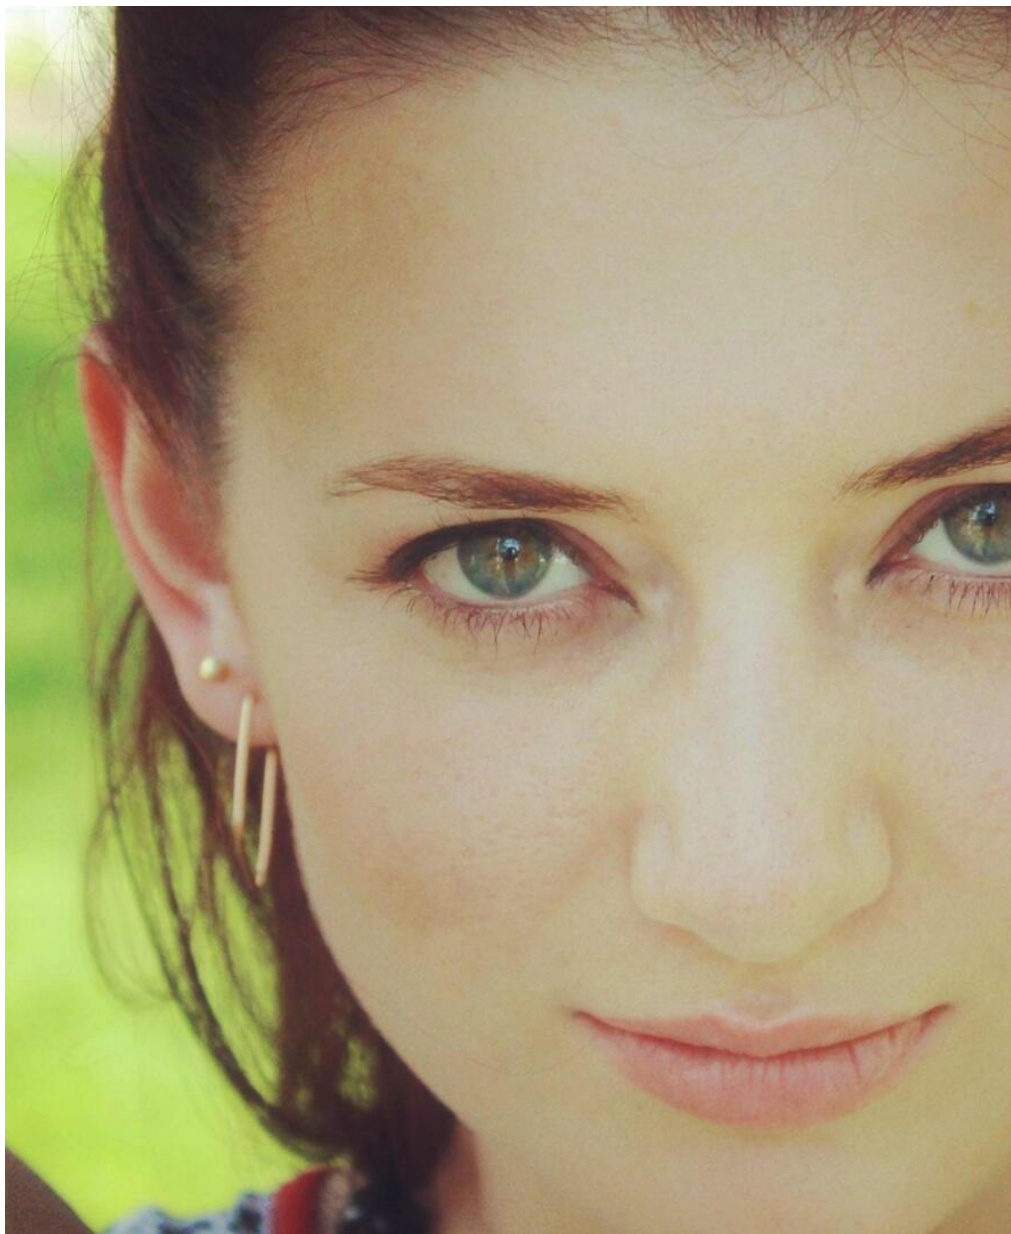

ALISA ANCELEVICH

Größe: 165, Gewicht: 54, Brust: 82, Taille: 62, Hüfte: 91
<https://podium.im/de/actors/alisa-ancelevich>