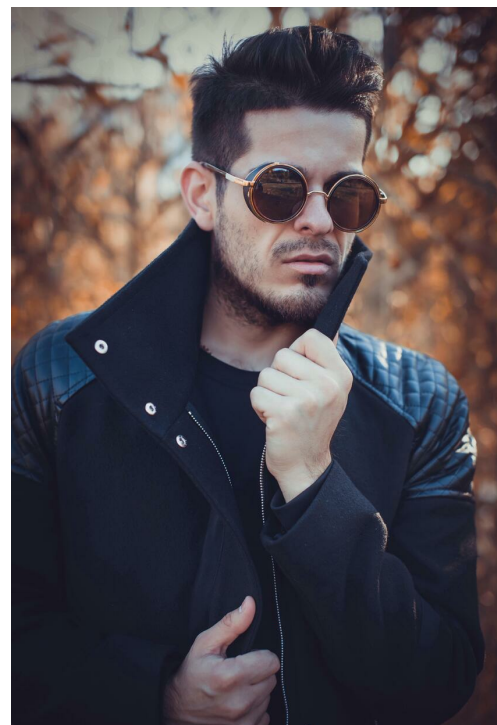

USER 2450257

Größe: 178, Gewicht: 78, Brust: 100, Taille: 83, Hüfte: 87
<https://podium.im/de/stylists/2450257>