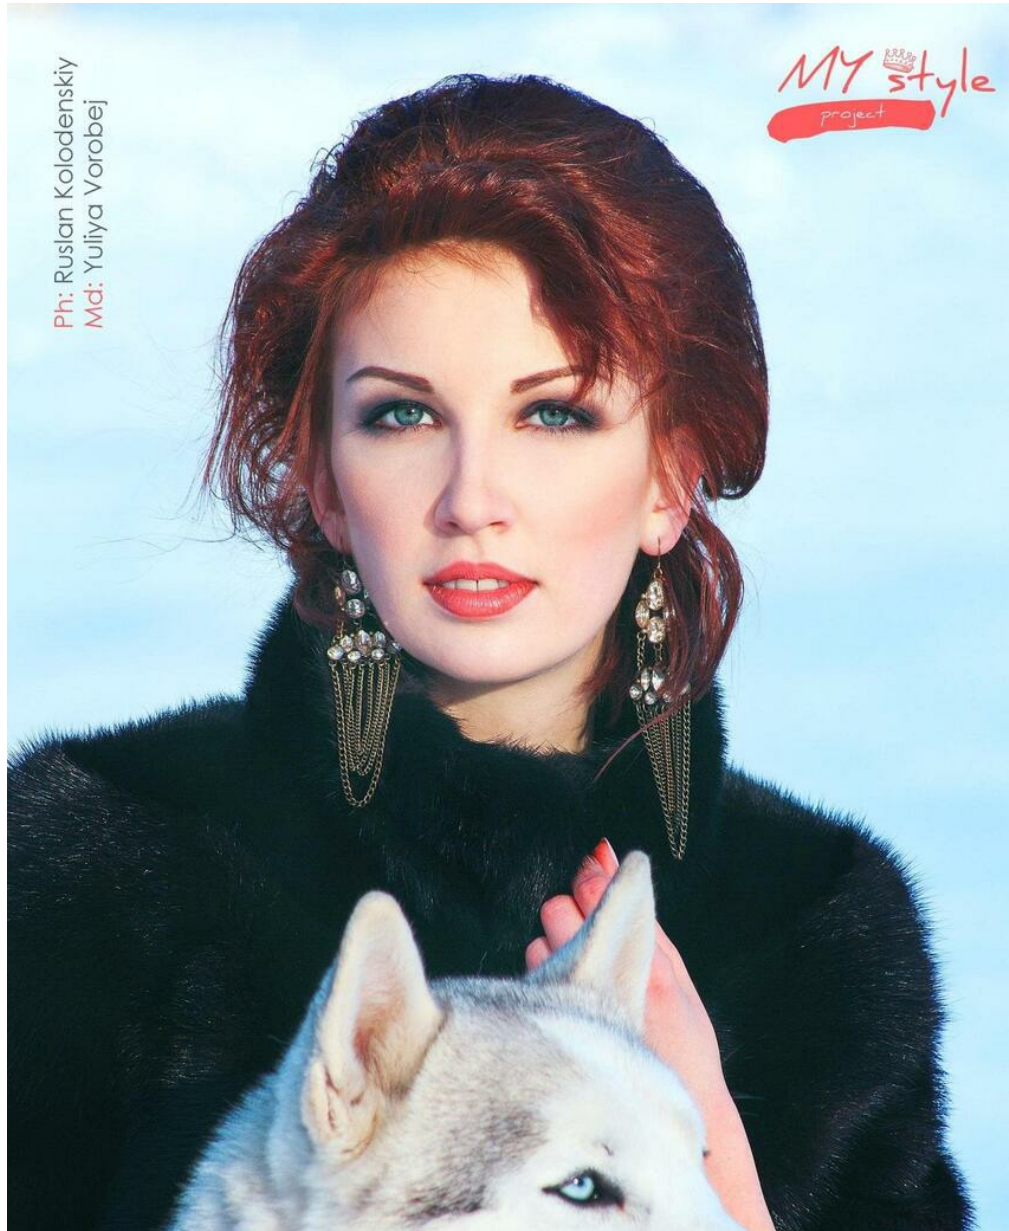

JULIJA VOROBEJ

Größe: 171, Gewicht: 55, Brust: 87, Taille: 65, Hüfte: 92
<https://podium.im/de/models/julija-vorobej>