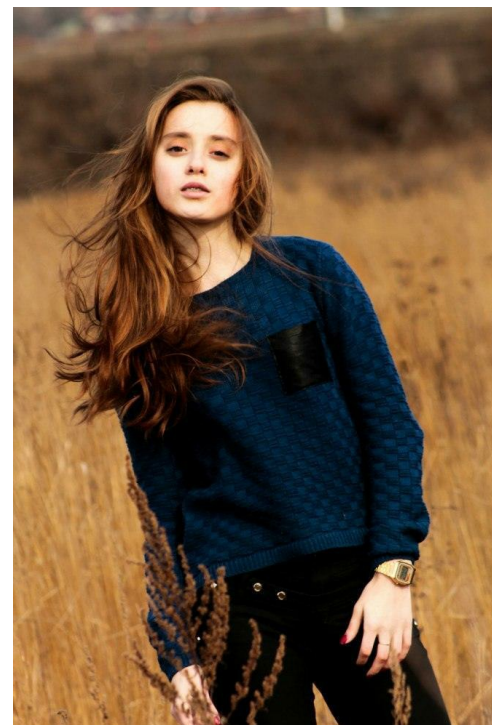

ANNA FYODOROVA

зріст: 165, вага: 45, груди: 80, талія: 60, стегна: 90
<https://podium.im/ua/models/anna-fyodorova>