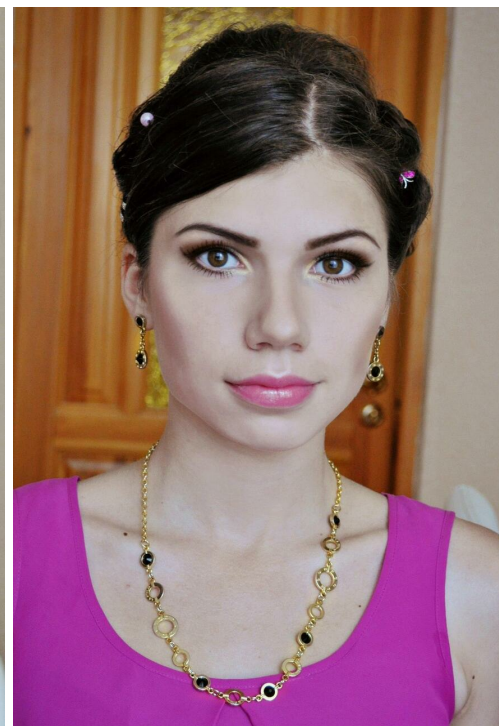

ANNA HACATUROVA

зріст: 160, вага: 50, груди: 76, талія: 93, стегна: 85
<https://podium.im/ua/models/2483410>