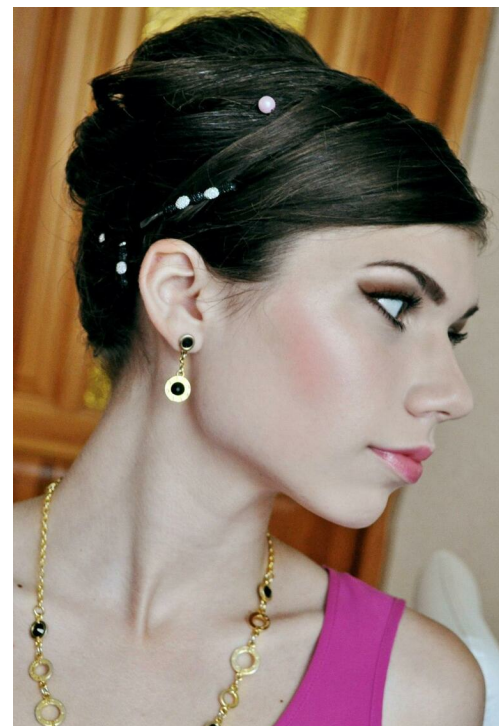

ANNA HACATUROVA

зріст: 160, вага: 50, груди: 76, талія: 93, стегна: 85
<https://podium.im/ua/models/2483410>