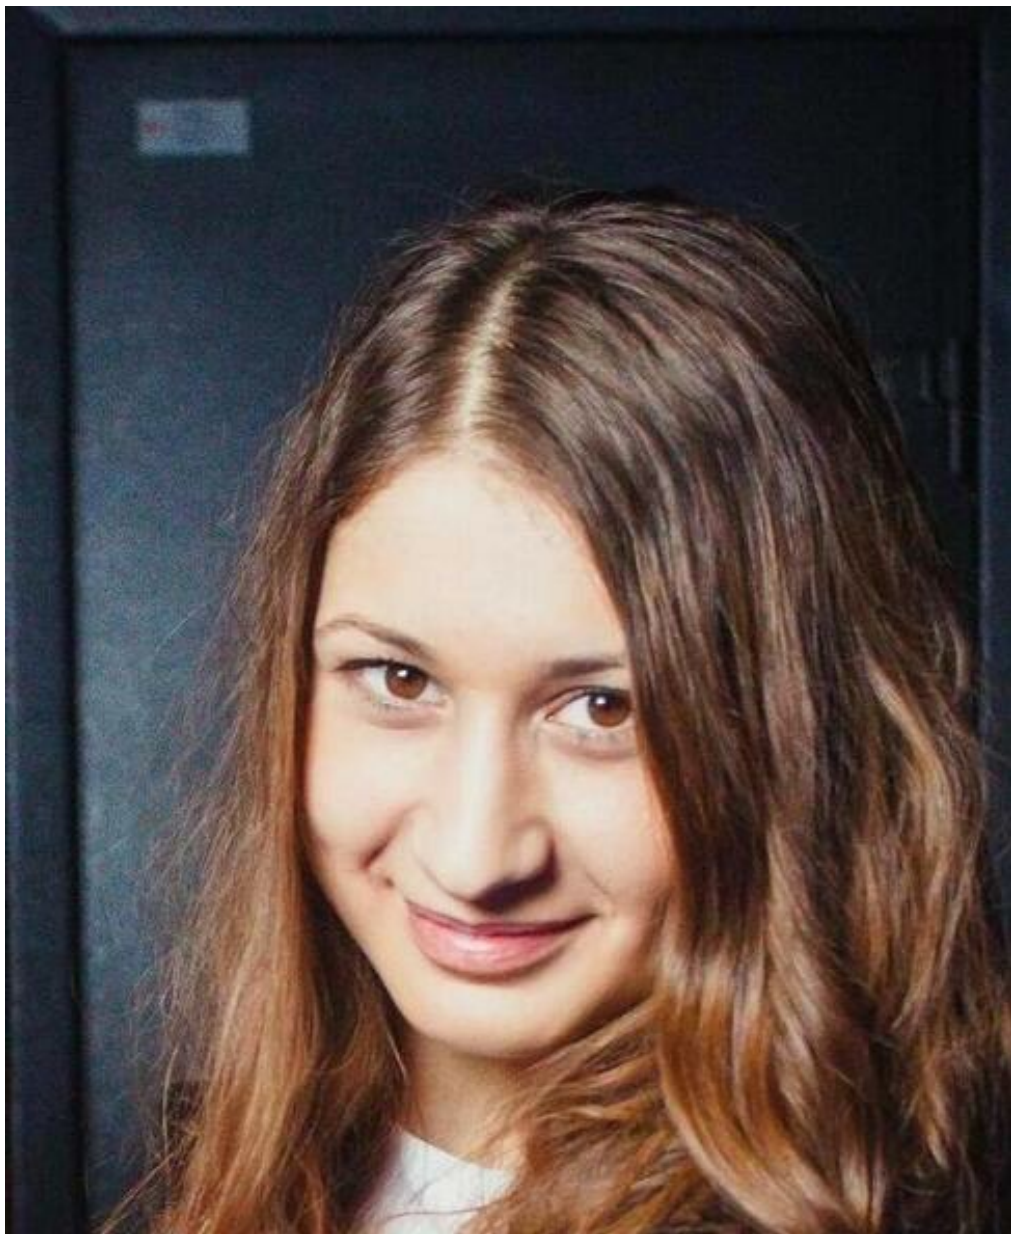

# VIKTORIA GLUSHKOVA

рост: 168, вес: 50, грудь: 89, талия: 65, бедра: 90  
<https://podium.im/en/models/viktoria-glushkova>