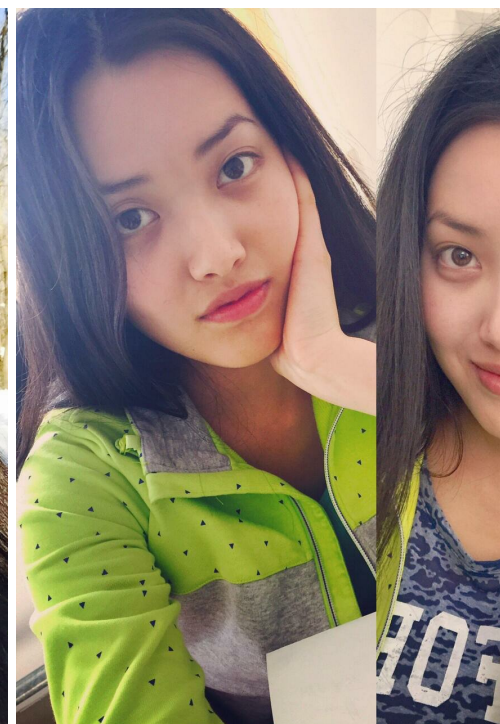

# SAMARA SHAMSHIBEKOVA

рост: 173, вес: 50, грудь: 80, талия: 67, бедра: 90  
<https://podium.im/en/models/2488233>