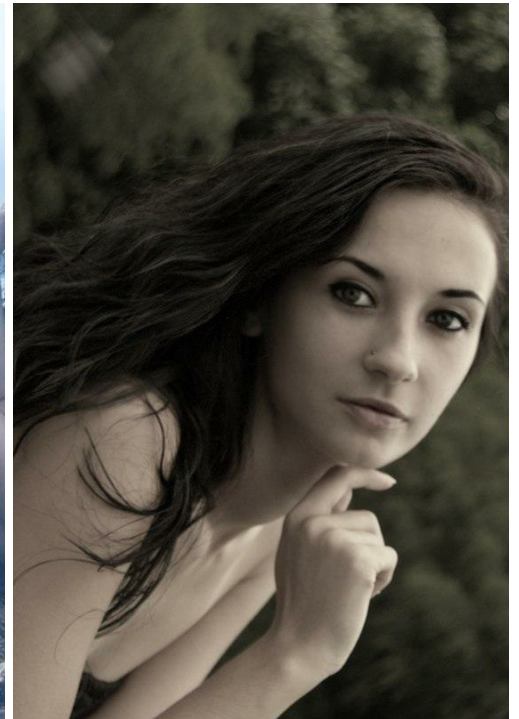

# ELIZABETH HOROLSKAYA

рост: 170, вес: 53, грудь: 85, талия: 63, бедра: 94  
<https://podium.im/en/models/elizabeth-horolskaya>