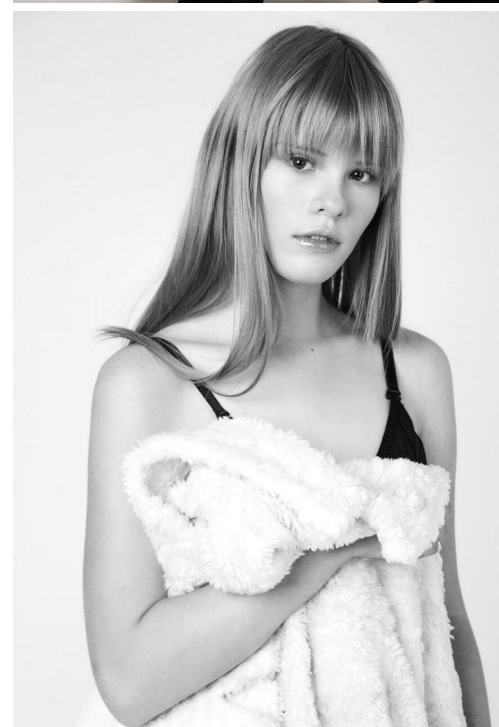

# MARIJA KOLESNIKOVA

рост: 168, вес: 46, грудь: 80, талия: 58, бедра: 90  
<https://podium.im/en/models/marija-kolesnikova>