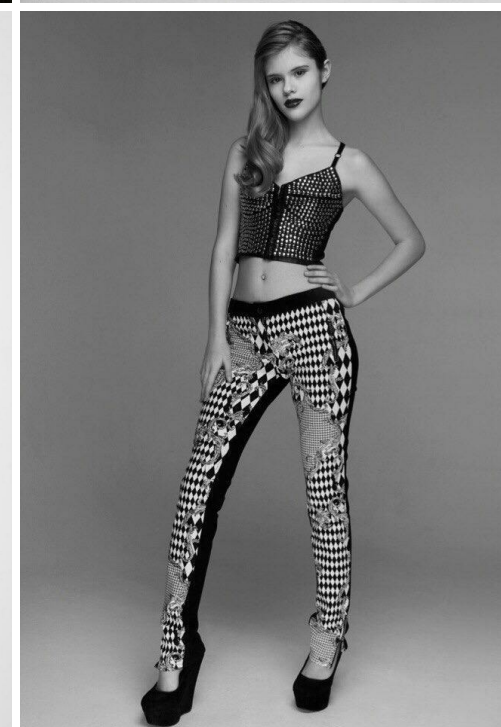

# MARIJA KOLESNIKOVA

рост: 168, вес: 46, грудь: 80, талия: 58, бедра: 90  
<https://podium.im/en/models/marija-kolesnikova>