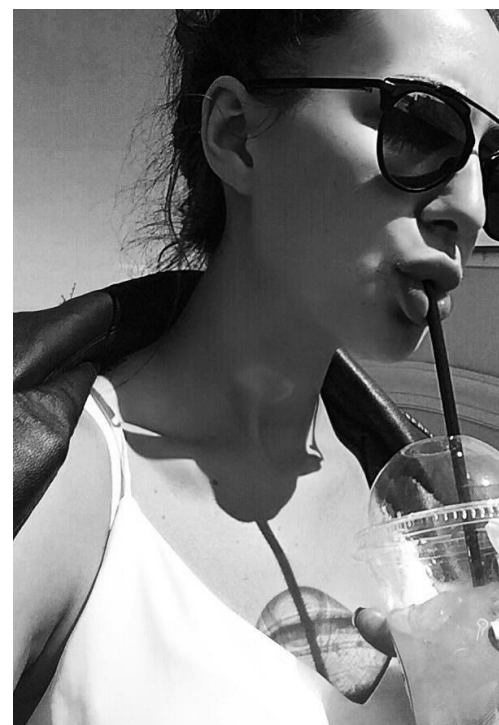

# SOPHIE ROMANOVA

рост: 172, вес: 55, грудь: 90, талия: 65, бедра: 95  
<https://podium.im/en/models/sophie-romanova>