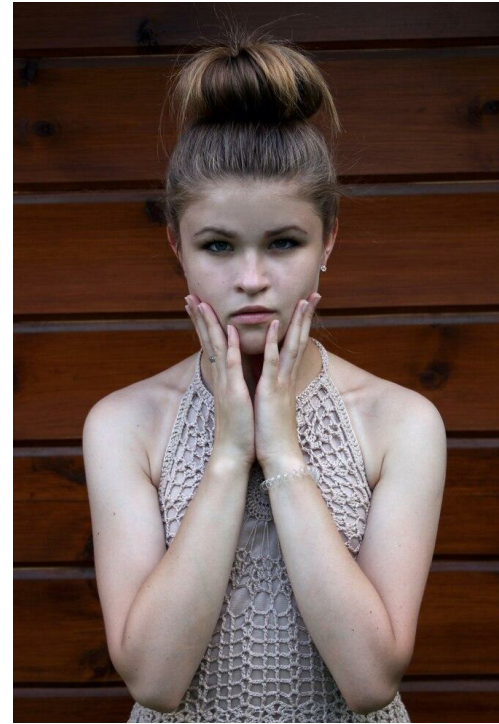

# ANNA DRANICHKINA

рост: 168, вес: 54, грудь: 84, талия: 64, бедра: 69  
<https://podium.im/models/anna-dranichkina>