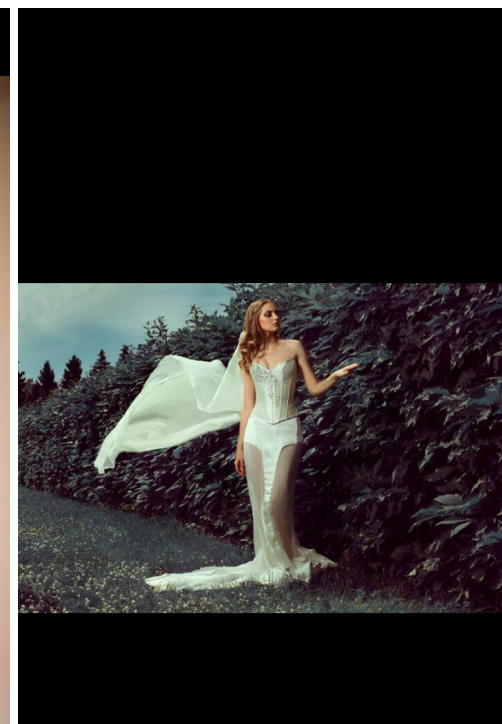

MI ABRAMOVICH

рост: 174, вес: 50, грудь: 82, талия: 60, бедра: 90
<https://podium.im/en/models/2511430>