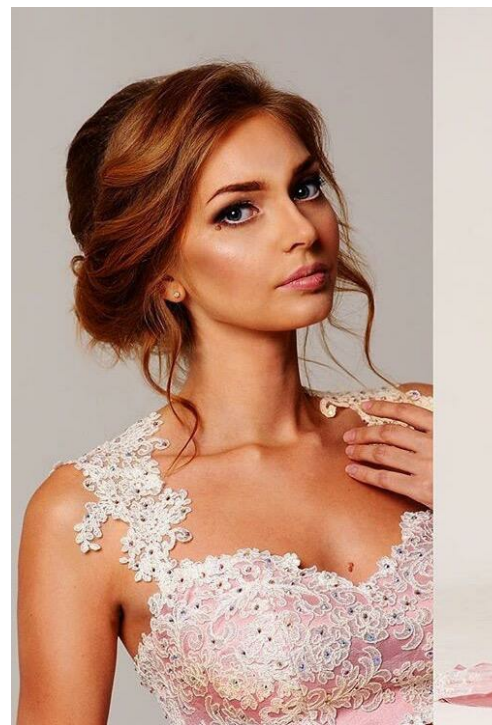

MI ABRAMOVICH

рост: 174, вес: 50, грудь: 82, талия: 60, бедра: 90
<https://podium.im/en/models/2511430>