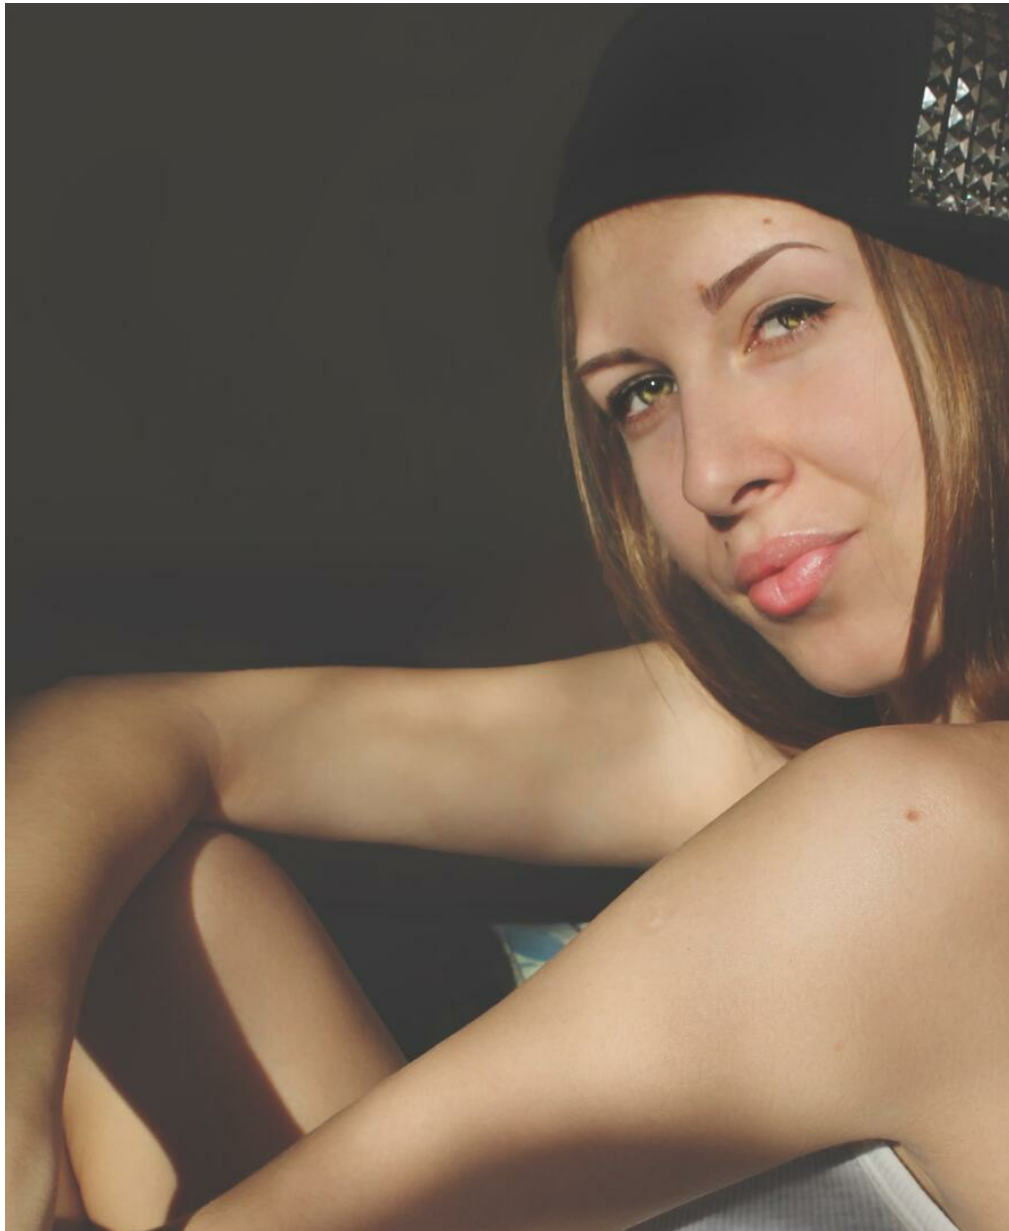

# LIDA ERMOLAEVA

Größe: 175, Gewicht: 57, Brust: 88, Taille: 61, Hüfte: 91  
<https://podium.im/de/models/lida-ermolaeva>