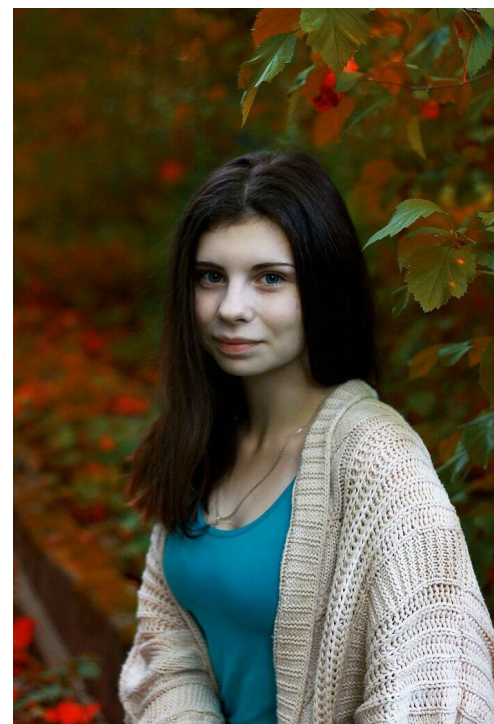

ELENA TIMOFEEVA

зріст: 166, вага: 50, груди: 87, талія: 70, стегна: 86
<https://podium.im/ua/models/elena-timofeeva>