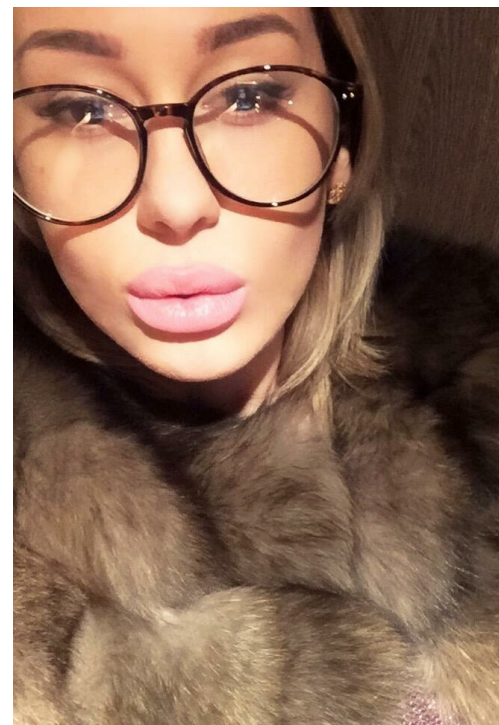

SOFI CHEHOVA

altura: 170, peso: 60, pecho: 96, cintura: 68, caderas: 93
<https://podium.im/es/actors/sofi-chehova>