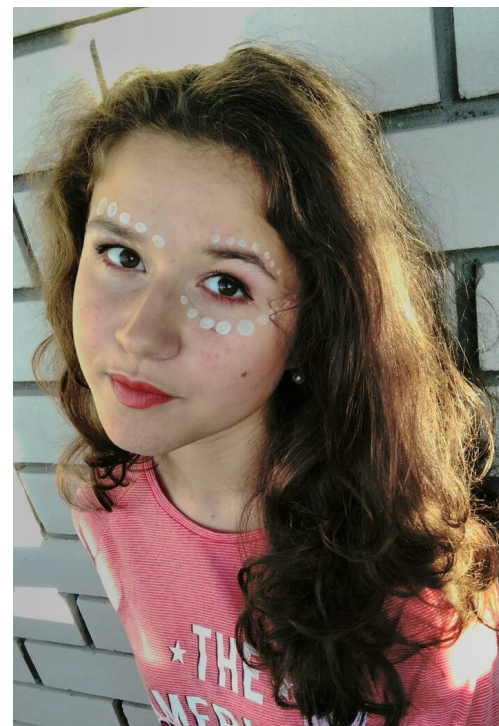

SOF'JA SHIROBOKOVA

рост: 158, вес: 42, грудь: 80, талия: 58, бедра: 80
<https://podium.im/en/models/sofja-shirobokova>