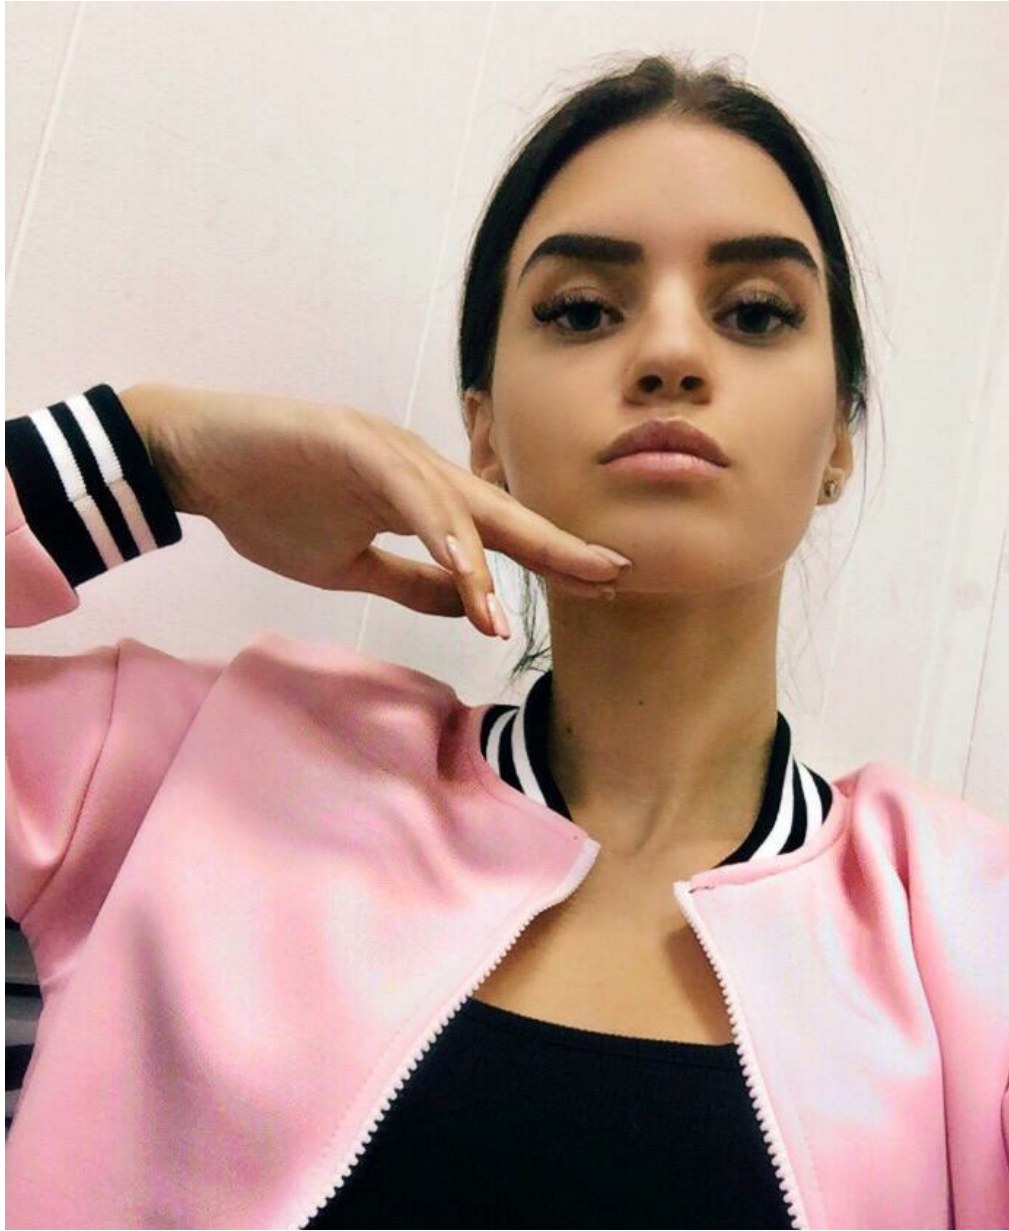

KRISTINA MIL'CHENKO

Größe: 168, Gewicht: 50, Brust: 83, Taille: 59, Hüfte: 83
<https://podium.im/de/models/kristina-milchenko>