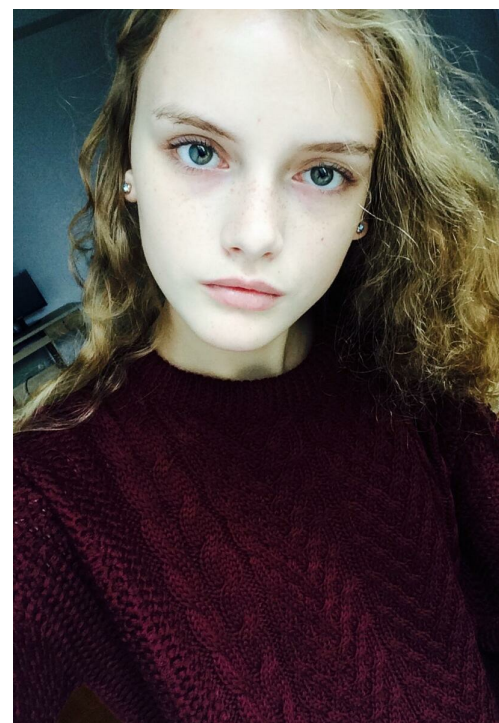

SVETLANA SERGEEVA

рост: 176, вес: 60, грудь: 88, талия: 60, бедра: 90
<https://podium.im/en/models/osmodel-managment>