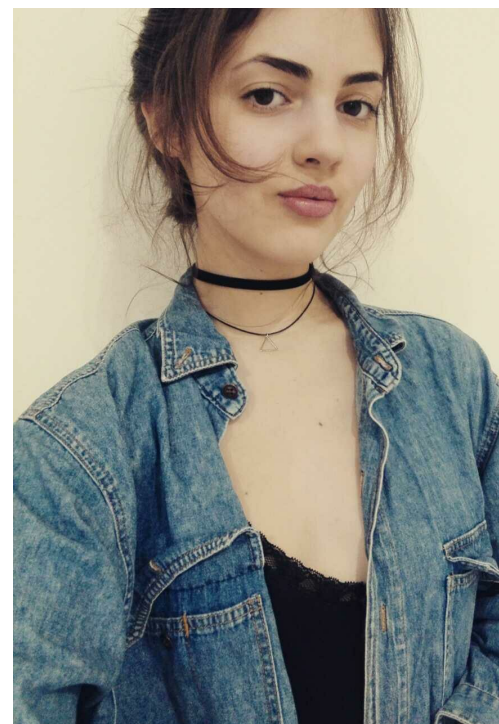

SOFIJA SOFIKO

рост: 169, вес: 52, грудь: 86, талия: 62, бедра: 92
<https://podium.im/en/models/sofija-sofiko>