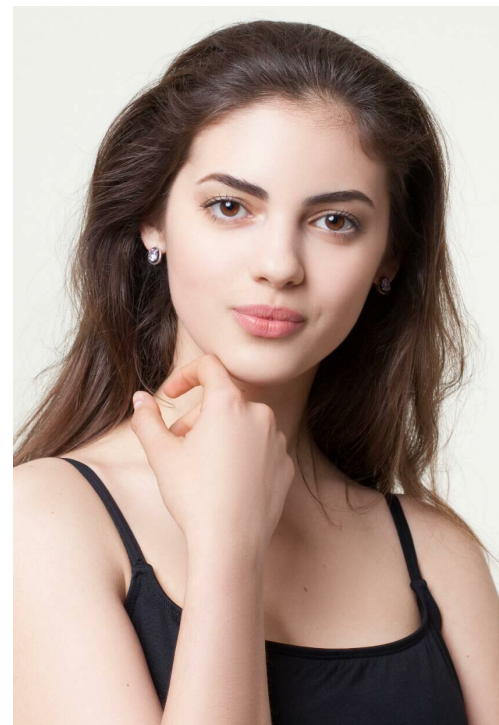

SOFIJA SOFIKO

рост: 169, вес: 52, грудь: 86, талия: 62, бедра: 92
<https://podium.im/en/models/sofija-sofiko>