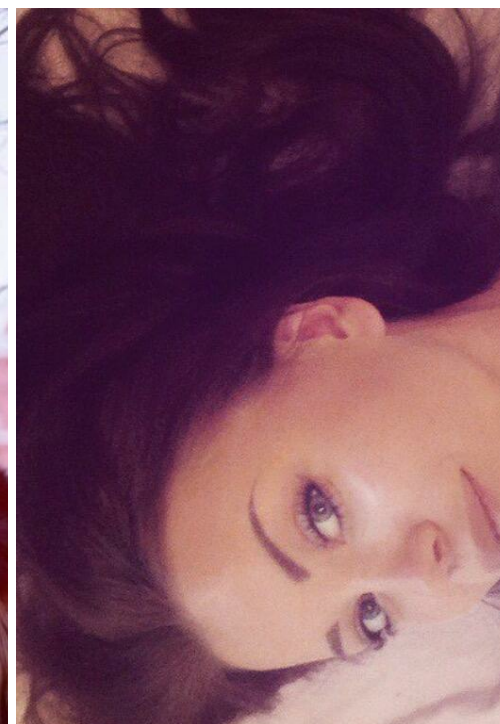

ILONA BRUSOVA

рост: 169, вес: 50, грудь: 88, талия: 60, бедра: 87
<https://podium.im/en/models/ilona-brjusova>