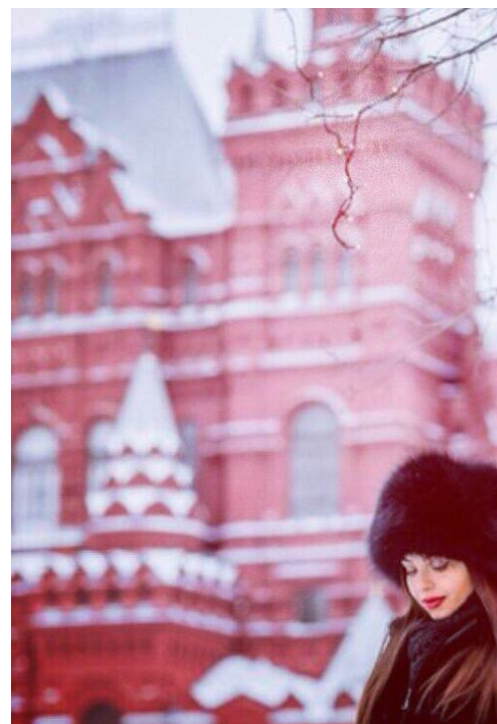

ILONA BRUSOVA

рост: 169, вес: 50, грудь: 88, талия: 60, бедра: 87
<https://podium.im/en/models/ilona-brjusova>