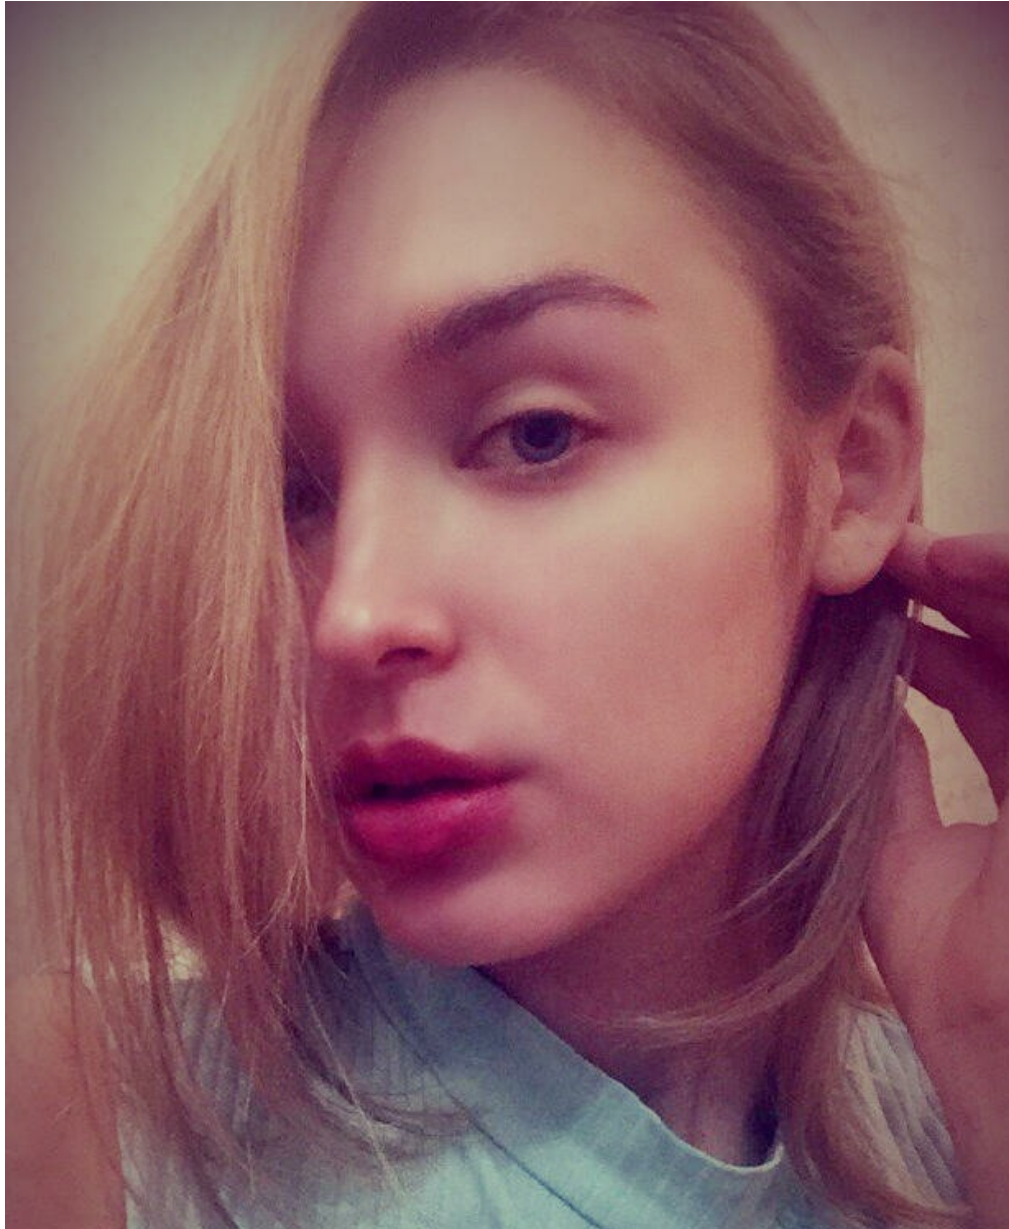

# ANA IVANCENKO

Größe: 172, Gewicht: 56, Brust: 85, Taille: 62, Hüfte: 92  
<https://podium.im/de/models/yana-ivanchenko>