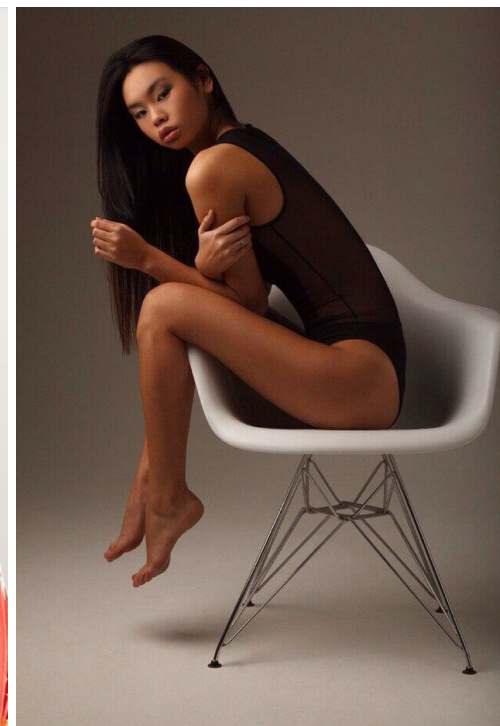

DIANA KIM

рост: 176, вес: 52, грудь: 84, талия: 59, бедра: 89

<https://podium.im/en/models/mimikimdi-kimdi>