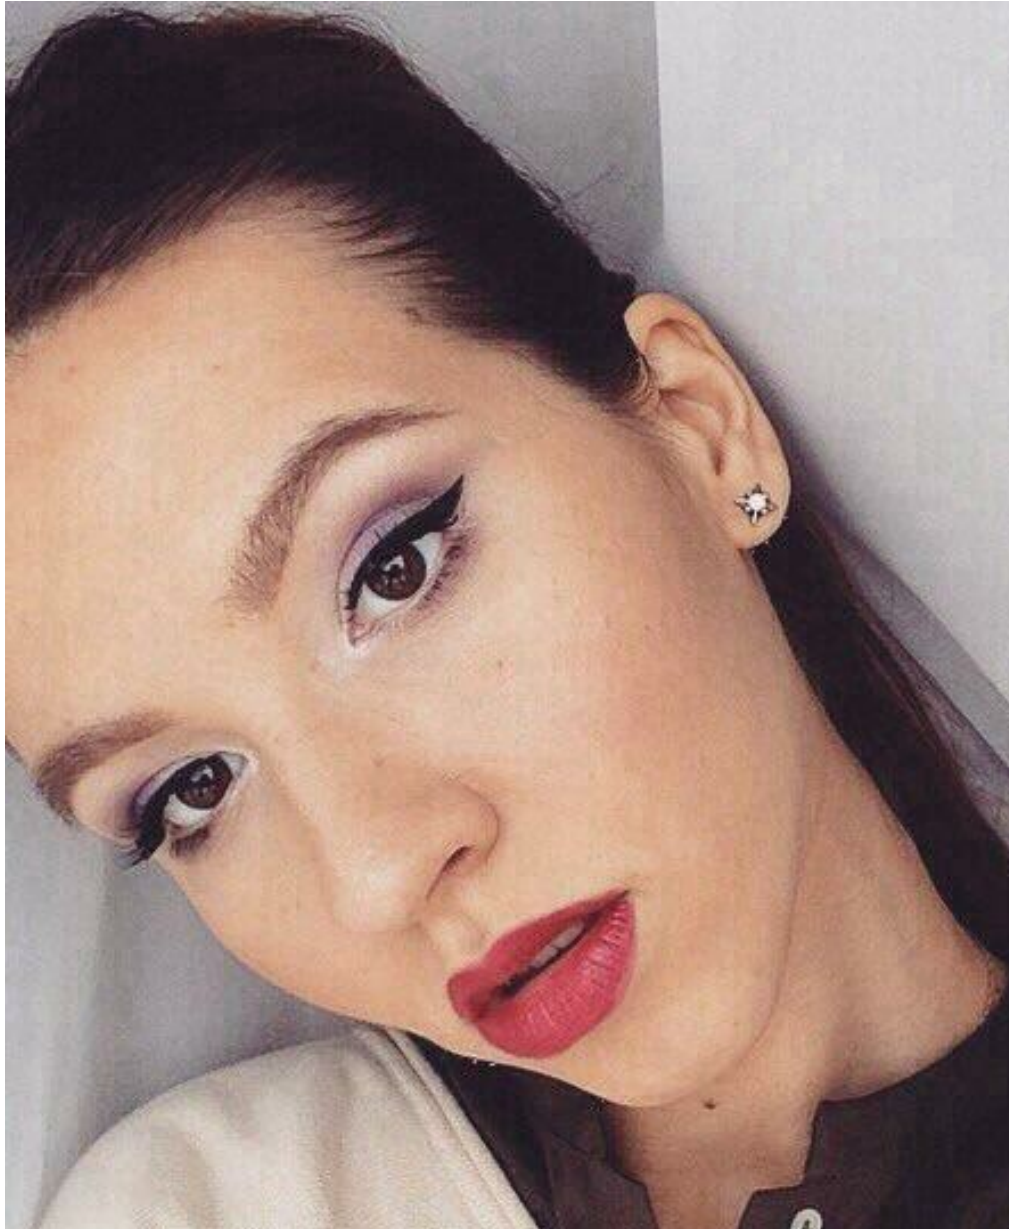

# ELINA TUGUSEVA

Größe: 182, Gewicht: 63, Brust: 87, Taille: 64, Hüfte: 95  
<https://podium.im/de/models/elina-tugusheva>