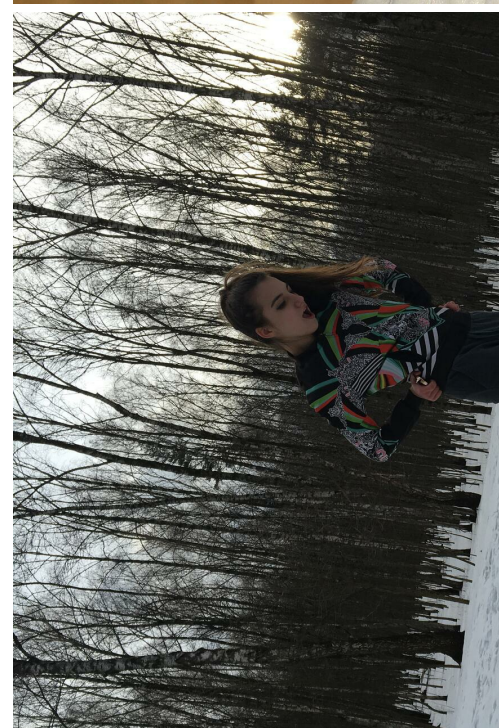

MARIA VLASOVA

рост: 170, вес: 52, грудь: 90, талия: 60, бедра: 90
<https://podium.im/en/models/maria-vlasova>