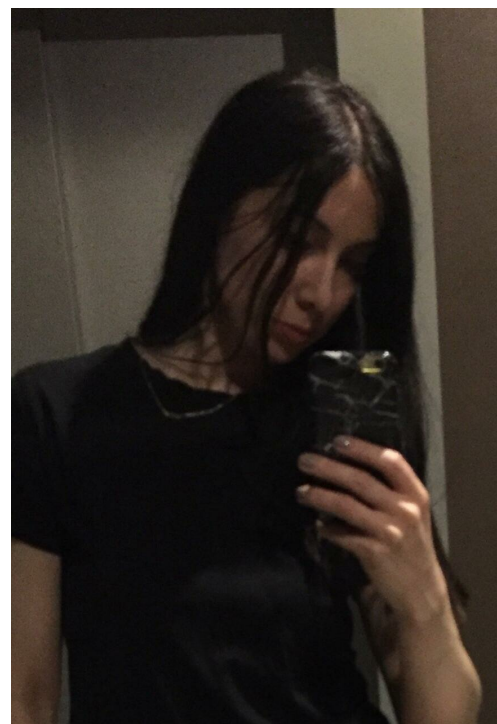

# ALIEVA ULIA

рост: 163, вес: 50, грудь: 90, талия: 63, бедра: 90  
<https://podium.im/en/models/alieva-julija>