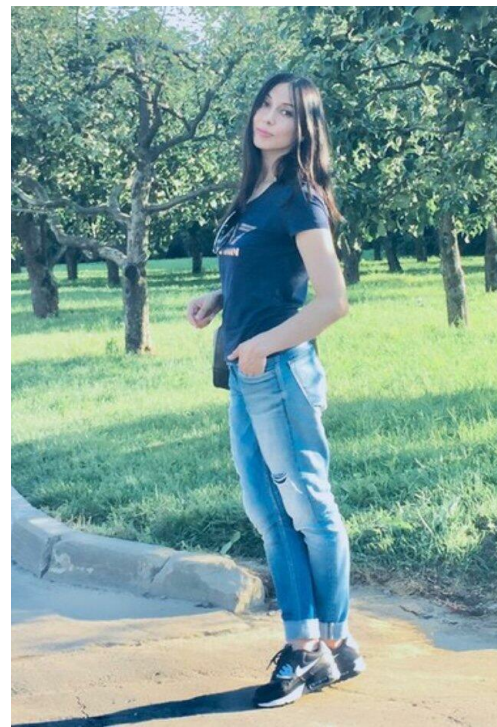

# ALIEVA ULIA

рост: 163, вес: 50, грудь: 90, талия: 63, бедра: 90  
<https://podium.im/en/models/alieva-julija>