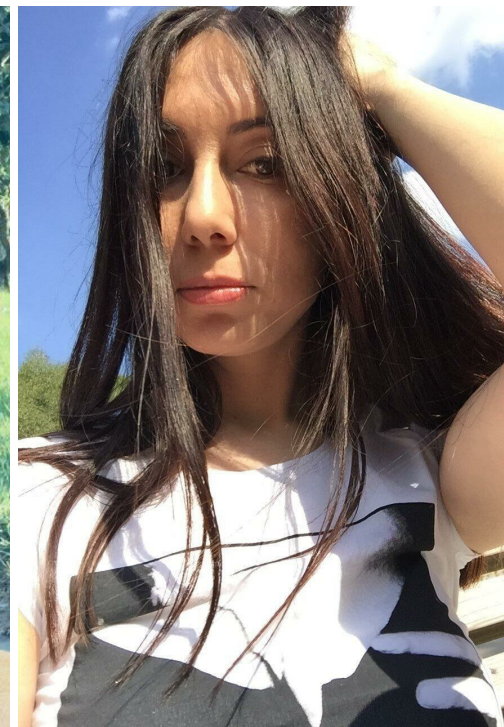

# ALIEVA ULIA

рост: 163, вес: 50, грудь: 90, талия: 63, бедра: 90  
<https://podium.im/en/models/alieva-julija>