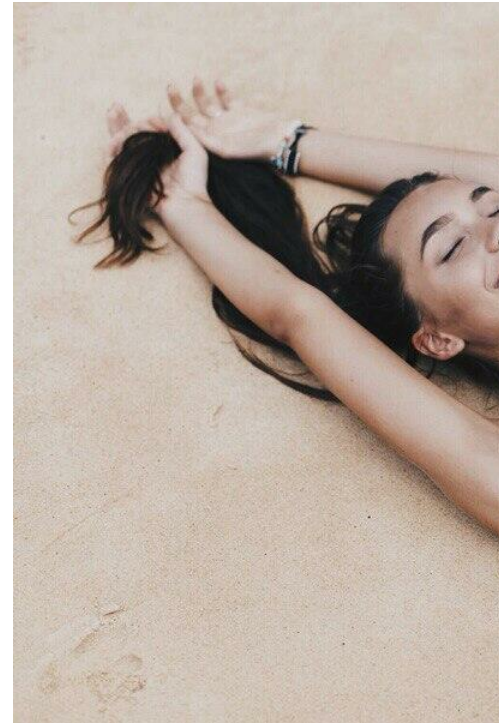

VERONIKA BADEEVA

altura: 168, peso: 52, pecho: 87, cintura: 60, caderas: 91
<https://podium.im/es/models/veronika-badeeva>