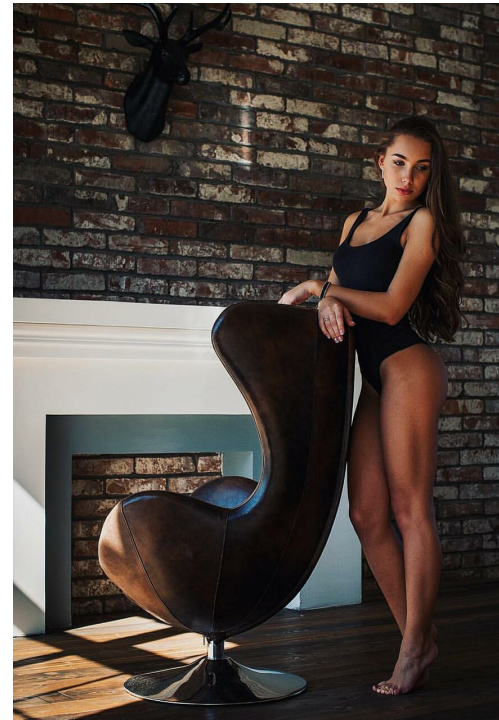

VERONIKA BADEEVA

altura: 168, peso: 52, pecho: 87, cintura: 60, caderas: 91
<https://podium.im/es/models/veronika-badeeva>