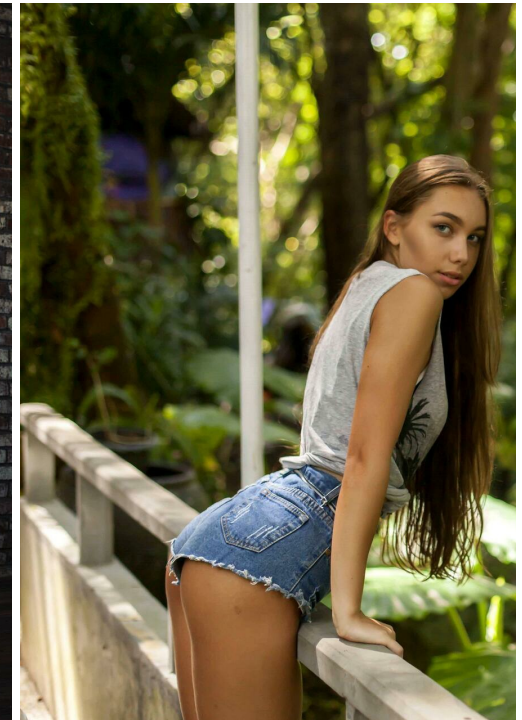

VERONIKA BADEEVA

altura: 168, peso: 52, pecho: 87, cintura: 60, caderas: 91
<https://podium.im/es/models/veronika-badeeva>