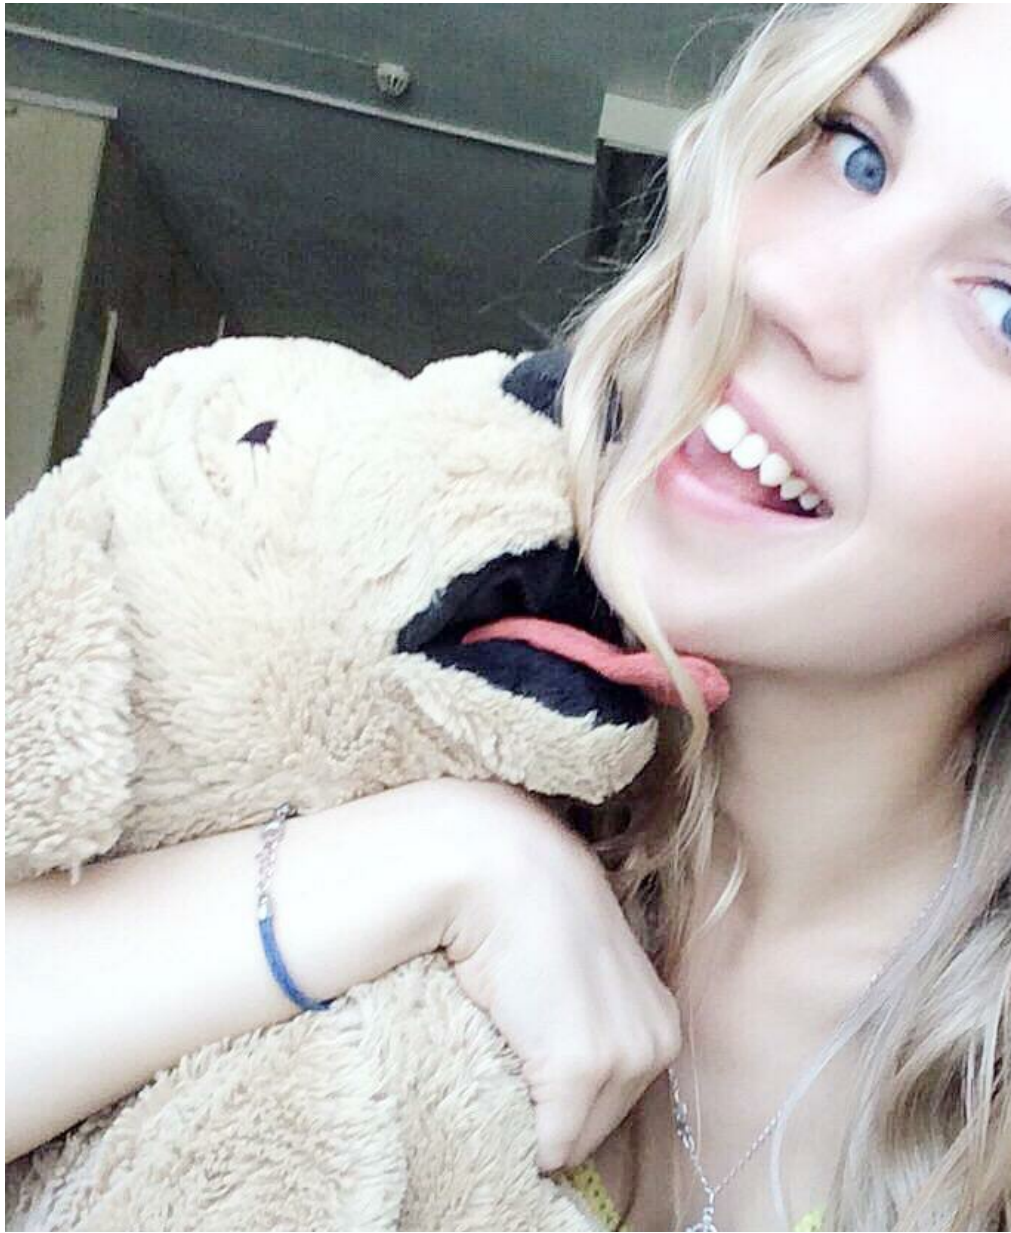

# ELENA RABOVOLOVA

рост: 167, вес: 45, грудь: 83, талия: 61, бедра: 90  
<https://podium.im/en/models/elena-ryabovolova>