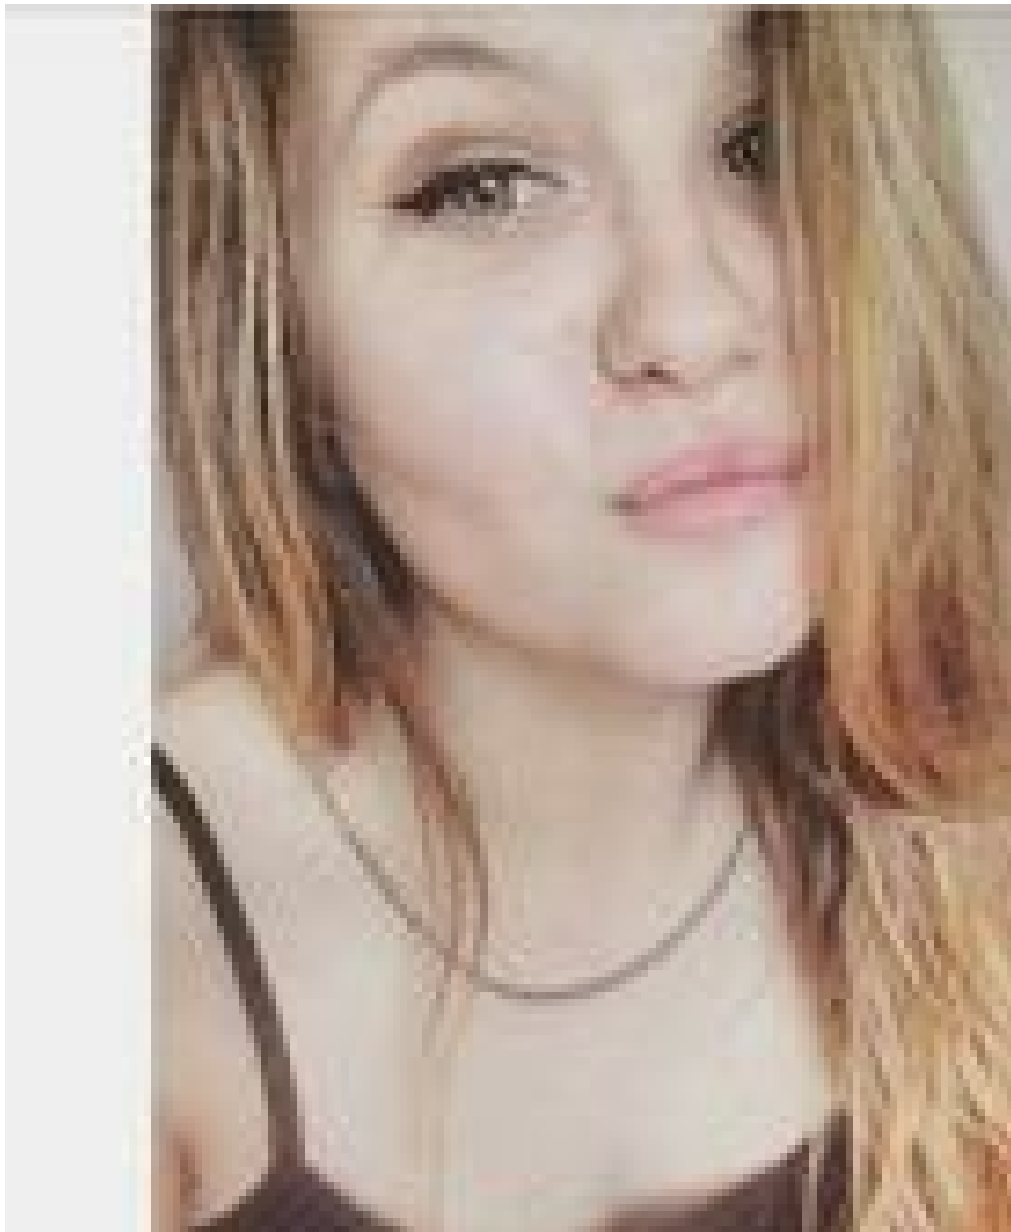

ANASTASIA SERGEEVA

□□: 160, □□: 55, □□: 90, □: 68, □□: 89
https://podium.im/cn/models/ragazza_affari