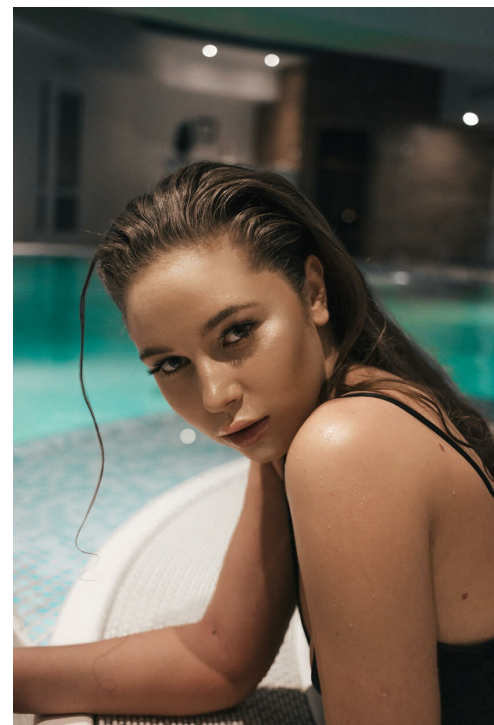

LESA MOKROUSOVA

рост: 179, вес: 62, грудь: 85, талия: 60, бедра: 90
<https://podium.im/en/models/lesja-mokrousova>