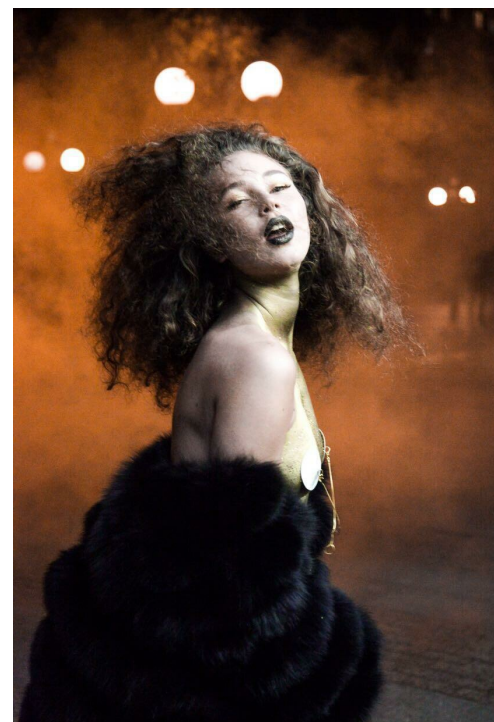

LESA MOKROUSOVA

рост: 179, вес: 62, грудь: 85, талия: 60, бедра: 90
<https://podium.im/en/models/lesja-mokrousova>